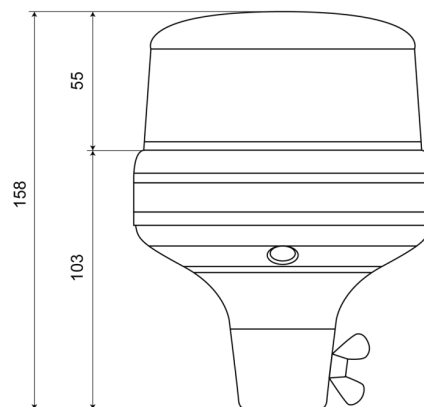

# BALIZAS GIRATORIAS

510F-DV-ROLITE

Baliza | LED | montaje con tubo flexible | 11-110V | rojo

EAN: 5414184019652

## Especificaciones

A solicitar por	1	Grado IP	IPX6
Altura mm	158 mm	Montaje	Montaje flexible en tubo
Color	Rojo	Número de LEDs	3
Conexión	Montaje en tubo	Número de patrones de destello	5
Diámetro mm	130 mm	Peso (kg)	0,587 Kg
ECE R65 Clase 1	No	Rango de altura	131 - 170 mm
EMC	EMC R10	Sincronizable	No
EMC R10	Sí	Temperatura de funcionamiento	-30°C / +65°C
Embalaje	Empaque POS	Voltaje de funcionamiento	11V - 110V
Fuente de luz	LED		