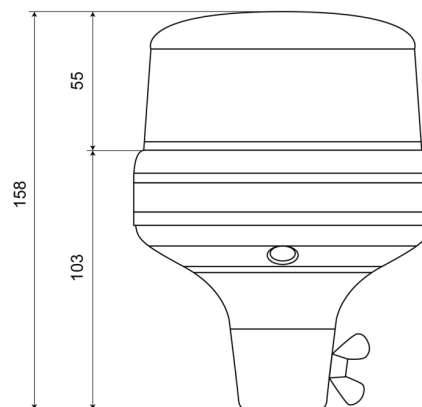

# BALIZAS GIRATORIAS

510F-DV-ROLITE

Baliza | LED | montaje con tubo flexible | 11-110V | rojo

EAN: 5414184019652

## Especificaciones

A solicitar por	1	Grado IP	IPX6
Altura mm	158 mm	Montaje	Montaje flexible en tubo
Color	Rojo	Número de LEDs	3
Conexión	Montaje en tubo	Número de patrones de destello	5
Diámetro mm	130 mm	Peso (kg)	0,587 Kg
ECE R65 Clase 1	No	Rango de altura	131 - 170 mm
EMC	EMC R10	Sincronizable	No
EMC R10	Sí	Temperatura de funcionamiento	-30°C / +65°C
Embalaje	Empaque POS	Voltaje de funcionamiento	11V - 110V
Fuente de luz	LED		