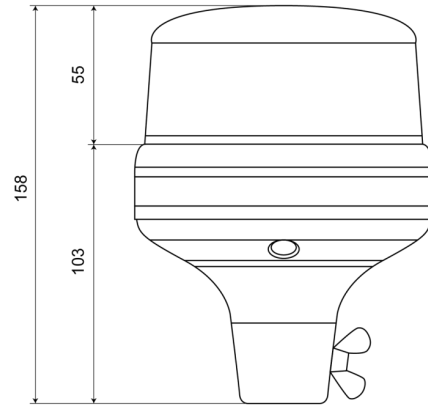

BALIZAS GIRATORIAS

510F-DV-ROLITE

Baliza | LED | montaje con tubo flexible | 11-110V | rojo

EAN: 5414184019652

Especificaciones

A solicitar por	1	Grado IP	IPX6
Altura mm	158 mm	Montaje	Montaje en tubo, flexible
Color	Rojo	Número de LEDs	3
Conexión	Montaje en tubo	Número de patrones de destello	5
Diámetro mm	130 mm	Peso (kg)	0,587 Kg
ECE R65 Clase 1	No	Rango de altura	131 - 170 mm
EMC	EMC R10	Sincronizable	No
EMC R10	Sí	Temperatura de funcionamiento	-30°C / +65°C
Embalaje	Empaque POS	Voltaje de funcionamiento	11V - 110V
Fuente de luz	LED		