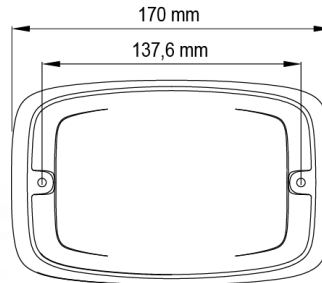

INTERMITENTES LED

R6-CLOR

Intermitente LED | 12 LED | 12-24V | lente claro | ámbar

EAN: 5414184565371

Especificaciones

A solicitar por	1	Grado IP	IPX7
Altura mm	30,55 mm	Longitud del cable (m)	0,25 m
Ancho mm	109 mm	Longitud mm	170 mm
Color	Ámbar	Montaje	Superficial
Color de lente	Transparente	Número de LEDs	12
Conexión	Extremo de cable abierto	Número de patrones de destello	16
Dimensiones	170 mm x 109 mm x 30,50 mm	Peso (kg)	0,380 Kg
ECE R65 Clase 2	Sí	Sincronizable	Sí
EMC	EMC R10	Suministrado con	Tornillos de montaje, junta
EMC R10	Sí	Temperatura de funcionamiento	-30°C / +65°C
Forma	Rectangular/alargado/prolongado	Voltaje de funcionamiento	12V - 24V
Fuente de luz	LED		