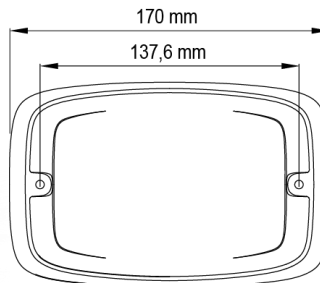

# INTERMITENTES LED

R6-CLOR

Intermitente LED | 12 LED | 12-24V | lente claro | ámbar

EAN: 5414184565371

## Especificaciones

A solicitar por	1	Grado IP	IPX7
Altura mm	30,55 mm	Longitud del cable (m)	0,25 m
Ancho mm	109 mm	Longitud mm	170 mm
Color	Ámbar	Montaje	Superficial
Color de lente	Transparente	Número de LEDs	12
Conexión	Extremo de cable abierto	Número de patrones de destello	16
Dimensiones	170 mm x 109 mm x 30,50 mm	Peso (kg)	0,380 Kg
ECE R65 Clase 2	Sí	Sincronizable	Sí
EMC	EMC R10	Suministrado con	Tornillos de montaje, junta
EMC R10	Sí	Temperatura de funcionamiento	-30°C / +65°C
Forma	Rectangular/alargado/prolongado	Voltaje de funcionamiento	12V - 24V
Fuente de luz	LED		