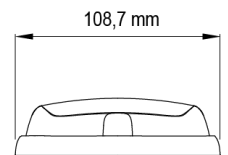

## Especificaciones

A solicitar por	1	Grado IP	IPX7
Altura mm	30,55 mm	Longitud del cable (m)	0,25 m
Ancho mm	109 mm	Longitud mm	170 mm
Color	Ámbar	Montaje	Superficial
Color de lente	Transparente	Número de LEDs	12
Conexión	Extremo de cable abierto	Número de patrones de destello	16
Dimensiones	170 mm x 109 mm x 30,50 mm	Peso (kg)	0,380 Kg
ECE R65 Clase 2	Sí	Sincronizable	Sí
EMC	EMC R10	Suministrado con	Tornillos de montaje, junta
EMC R10	Sí	Temperatura de funcionamiento	-30°C / +65°C
Forma	Rectangular/alargado/prolongado	Voltaje de funcionamiento	12V - 24V
Fuente de luz	LED		