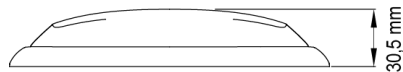

## Especificaciones

A solicitar por	1	Grado IP	IPX7
Altura mm	30,55 mm	Longitud del cable (m)	0,25 m
Ancho mm	109 mm	Longitud mm	170 mm
Color	Ámbar	Montaje	Superficial
Color de lente	Transparente	Número de LEDs	12
Conexión	Extremo de cable abierto	Número de patrones de destello	16
Dimensiones	170 mm x 109 mm x 30,50 mm	Peso (kg)	0,380 Kg
ECE R65 Clase 2	Sí	Sincronizable	Sí
EMC	EMC R10	Suministrado con	Tornillos de montaje, junta
EMC R10	Sí	Temperatura de funcionamiento	-30°C / +65°C
Forma	Rectangular/alargado/prolongado	Voltaje de funcionamiento	12V - 24V
Fuente de luz	LED		