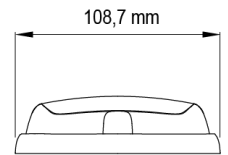

INTERMITENTES LED

R6-CLOR

Intermitente LED | 12 LED | 12-24V | lente claro | ámbar

EAN: 5414184565371

Especificaciones

A solicitar por	1	Grado IP	IPX7
Altura mm	30,55 mm	Longitud del cable (m)	0,25 m
Ancho mm	109 mm	Longitud mm	170 mm
Color	Ámbar	Montaje	Superficial
Color de lente	Transparente	Número de LEDs	12
Conexión	Extremo de cable abierto	Número de patrones de destello	16
Dimensiones	170 mm x 109 mm x 30,50 mm	Peso (kg)	0,380 Kg
ECE R65 Clase 2	Sí	Sincronizable	Sí
EMC	EMC R10	Suministrado con	Tornillos de montaje, junta
EMC R10	Sí	Temperatura de funcionamiento	-30°C / +65°C
Forma	Rectangular/alargado/prolongado	Voltaje de funcionamiento	12V - 24V
Fuente de luz	LED		