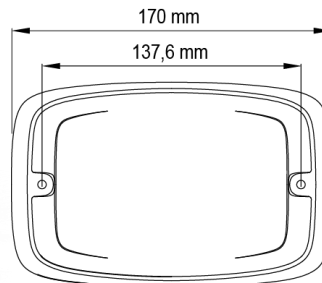

## Especificaciones

A solicitar por	1	Grado IP	IPX7
Altura mm	30,55 mm	Longitud del cable (m)	0,25 m
Ancho mm	109 mm	Longitud mm	170 mm
Color	Ámbar	Montaje	Superficial
Color de lente	Transparente	Número de LEDs	12
Conexión	Extremo de cable abierto	Número de patrones de destello	16
Dimensiones	170 mm x 109 mm x 30,50 mm	Peso (kg)	0,380 Kg
ECE R65 Clase 2	Sí	Sincronizable	Sí
EMC	EMC R10	Suministrado con	Tornillos de montaje, junta
EMC R10	Sí	Temperatura de funcionamiento	-30°C / +65°C
Forma	Rectangular/alargado/prolongado	Voltaje de funcionamiento	12V - 24V
Fuente de luz	LED		