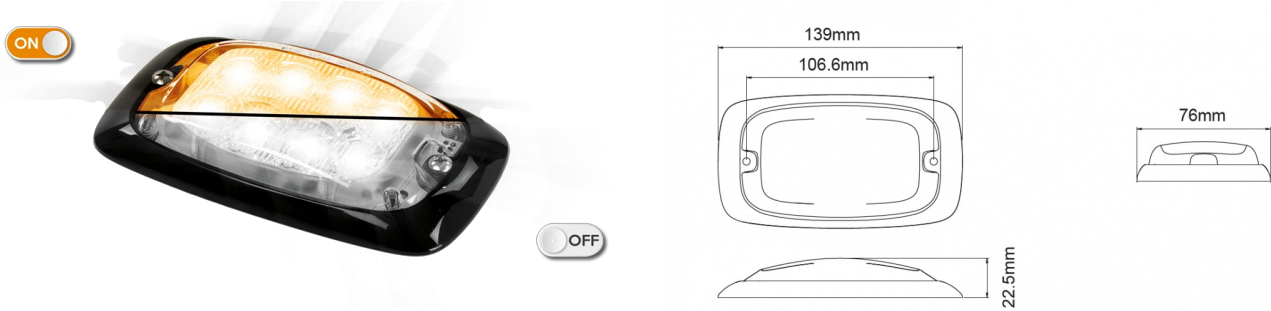

INTERMITENTES LED

R4-CLOR

Intermitente LED | 8 LED | 12-24V | lente claro | azul

EAN: 5414184565302

Especificaciones

A solicitar por	1	Grado IP	IPX7
Altura mm	22,50 mm	Longitud del cable (m)	0,25 m
Ancho mm	76 mm	Longitud mm	139 mm
Color	Ámbar	Montaje	Superficial
Color de lente	Transparente	Número de LEDs	8
Conexión	Extremo de cable abierto	Número de patrones de destello	16
Dimensiones	139 mm x 76 mm x 22,50 mm	Peso (kg)	0,220 Kg
ECE R65 Clase 2	Sí	Sincronizable	Sí
EMC	EMC R10	Suministrado con	Tornillos de montaje, junta
EMC R10	Sí	Temperatura de funcionamiento	-30°C / +65°C
Forma	Rectangular/alargado/prolongado	Voltaje de funcionamiento	12V - 24V
Fuente de luz	LED		