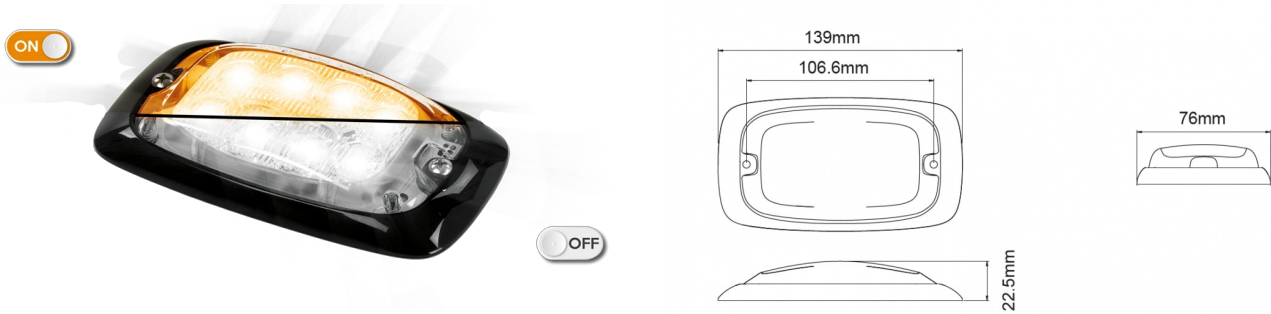

INTERMITENTES LED

R4-CLOR

Intermitente LED | 8 LED | 12-24V | lente claro | azul

EAN: 5414184565302

Especificaciones

A solicitar por	1	Grado IP	IPX7
Altura mm	22,50 mm	Longitud del cable (m)	0,25 m
Ancho mm	76 mm	Longitud mm	139 mm
Color	Ámbar	Montaje	Superficial
Color de lente	Transparente	Número de LEDs	8
Conexión	Extremo de cable abierto	Número de patrones de destello	16
Dimensiones	139 mm x 76 mm x 22,50 mm	Peso (kg)	0,220 Kg
ECE R65 Clase 2	Sí	Sincronizable	Sí
EMC	EMC R10	Suministrado con	Tornillos de montaje, junta
EMC R10	Sí	Temperatura de funcionamiento	-30°C / +65°C
Forma	Rectangular/alargado/prolongado	Voltaje de funcionamiento	12V - 24V
Fuente de luz	LED		