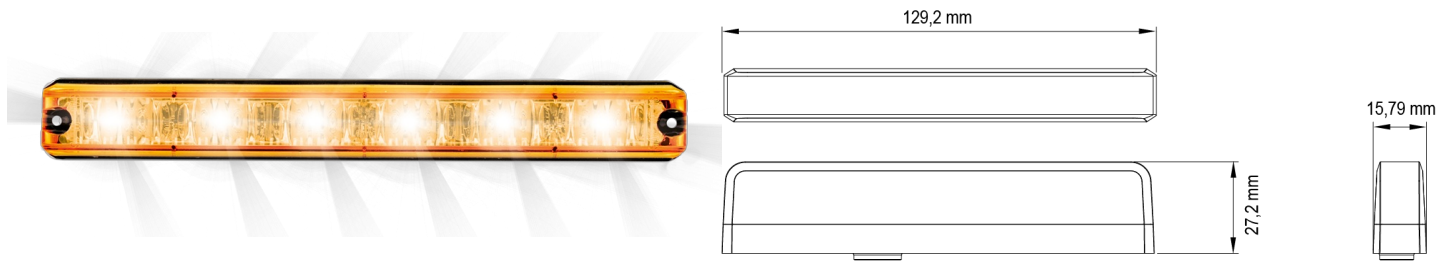

INTERMITENTES LED

ES6-OR

Intermitente LED | 6 LED | 12-24V | ámbar

EAN: 5414184019829

Especificaciones

A solicitar por	1	Montaje	Superficial
Color	Ámbar	Número de LEDs	6
Color de lente	Transparente	Número de patrones de destello	23
Conexión	Extremo de cable abierto	Peso (kg)	0,129 Kg
Dimensiones	129 x 27 x 16 mm	Serie	ES EDGE SABER
ECE R65 Clase 1	Sí	Sincronizable	Sí
EMC	EMC R10	Suministrado con	Tornillos de montaje, 2 tipos de soportes
EMC R10	Sí	Temperatura de funcionamiento	-30°C / +65°C
Forma	Rectangular/alargado/prolongado	Voltaje de funcionamiento	12V - 24V
Fuente de luz	LED		
Grado IP	IPX8		
Longitud del cable (m)	0,25 m		