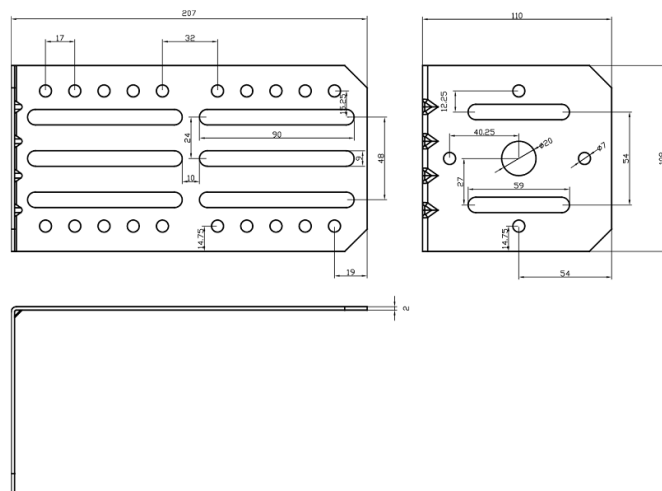

PLACAS DE MONTAJE/GOMA/PLACAS DECORATIVAS Y DE COBERTURA

1440-SUP

Soporte multifuncional de acero inoxidable

EAN: 5414184000971

Especificaciones

A solicitar por	1	Peso (kg)	0,400 Kg
Embalaje	A granel		
Específicamente adecuado para	Varios luces de posición y multifuncionales		
Material	Inoxidable		