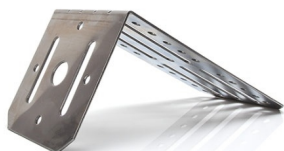

PLACAS DE MONTAJE/GOMA/PLACAS DECORATIVAS Y DE COBERTURA

1440-SUP

Soporte multifuncional de acero inoxidable

EAN: 5414184000971

Especificaciones

A solicitar por	1	Peso (kg)	0,400 Kg
Embalaje	A granel		
Específicamente adecuado para	Varios luces de posición y multifuncionales		
Material	Inoxidable		