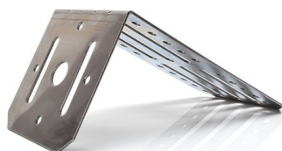

PLACAS DE MONTAJE/GOMA/PLACAS DECORATIVAS Y DE COBERTURA

1440-SUP

Soporte multifuncional de acero inoxidable

EAN: 5414184000971

Especificaciones

A solicitar por	1
Embalaje	A granel
Específicamente adecuado para	Varios luces de posición y multifuncionales
Material	Inoxidable