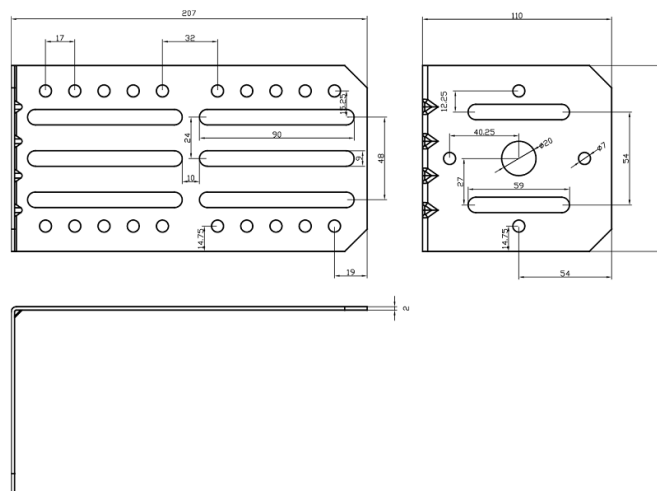

# PLACAS DE MONTAJE/GOMA/PLACAS DECORATIVAS Y DE COBERTURA

1440-SUP

Soporte multifuncional de acero inoxidable

EAN: 5414184000971

## Especificaciones

A solicitar por	1
Embalaje	A granel
Específicamente adecuado para	Varios luces de posición y multifuncionales
Material	Inoxidable

Peso (kg)	0,400 Kg
-----------	----------