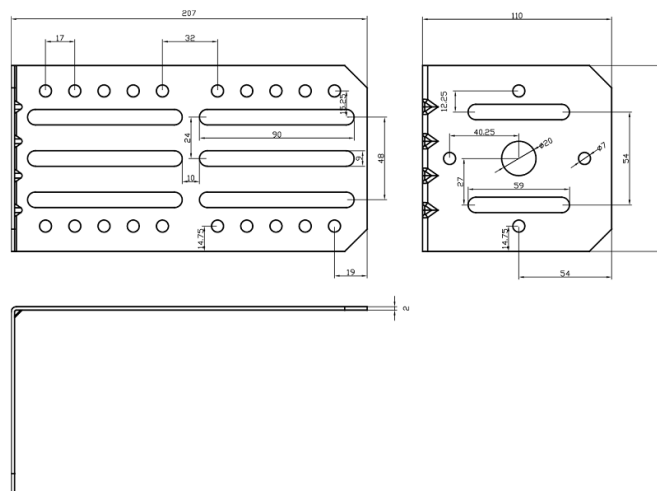

PLACAS DE MONTAJE/GOMA/PLACAS DECORATIVAS Y DE COBERTURA

1440-SUP

Soporte multifuncional de acero inoxidable

EAN: 5414184000971

Especificaciones

A solicitar por	1
Embalaje	A granel
Específicamente adecuado para	Varios luces de posición y multifuncionales
Material	Inoxidable

Peso (kg)	0,400 Kg
-----------	----------