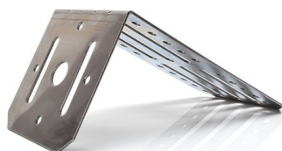

# PLACAS DE MONTAJE/GOMA/PLACAS DECORATIVAS Y DE COBERTURA

1440-SUP

Soporte multifuncional de acero inoxidable

EAN: 5414184000971

## Especificaciones

A solicitar por	1
Embalaje	A granel
Específicamente adecuado para	Varios luces de posición y multifuncionales
Material	Inoxidable

Peso (kg)	0,400 Kg
-----------	----------