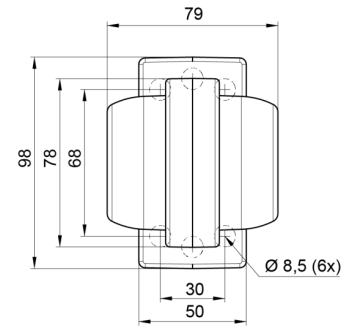

LUCES DE POSICIÓN

MAVERICKI-
OR/OR

Luz de posición LED | izquierda+derecha | 12-24V |
ámbar/ámbar

EAN: 5414184000803

Especificaciones

A solicitar por	1	Fuente de luz	LED
Características	Compatible con luces Gylle	Funciones	Luz de anchura 2 funciones
Color	Ámbar/ámbar	Grado IP	IP66+IP68
Color de lente	Ámbar	Lado de montaje	Lateral
Conexión	Extremo de cable abierto	Material	Goma
Dimensiones	98 x 79 x 108 mm	Montaje	Superficial
Diámetro mm	78 mm	Peso (kg)	0,226 Kg
EMC	EMC R10	Temperatura de funcionamiento	-30°C / +65°C
EMC R10	Sí	Voltaje de funcionamiento	12V - 24V
Embalaje	Empaque POS		