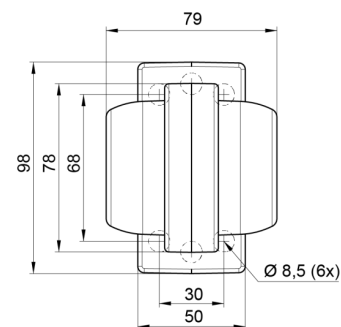

# LUCES DE POSICIÓN

MAVERICKI-  
OR/RO

Luz de posición LED | izquierda+derecha | 12-24V |  
ámbar/rojo

EAN: 5414184000810

## Especificaciones

|                 |                            |                               |                            |
|-----------------|----------------------------|-------------------------------|----------------------------|
| A solicitar por | 1                          | Fuente de luz                 | LED                        |
| Características | Compatible con luces Gylle | Funciones                     | Luz de anchura 2 funciones |
| Color           | Ámbar/rojo                 | Grado IP                      | IP66+IP68                  |
| Color de lente  | Ámbar/rojo                 | Lado de montaje               | Lateral                    |
| Conexión        | Extremo de cable abierto   | Material                      | Goma                       |
| Dimensiones     | 98 x 79 x 108 mm           | Montaje                       | Superficial                |
| Diámetro mm     | 78 mm                      | Peso (kg)                     | 0,226 Kg                   |
| EMC             | EMC R10                    | Temperatura de funcionamiento | -30°C / +65°C              |
| EMC R10         | Sí                         | Voltaje de funcionamiento     | 12V - 24V                  |
| Embalaje        | Empaque POS                |                               |                            |