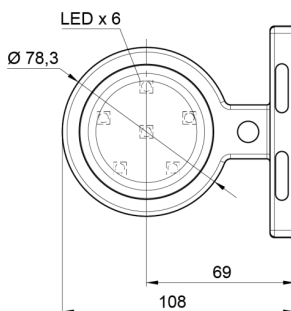

# LUCES DE POSICIÓN

MAVERICKI-  
OR/RO

Luz de posición LED | izquierda+derecha | 12-24V |  
ámbar/rojo

EAN: 5414184000810

## Especificaciones

|                 |                            |                               |                            |
|-----------------|----------------------------|-------------------------------|----------------------------|
| A solicitar por | 1                          | Fuente de luz                 | LED                        |
| Características | Compatible con luces Gylle | Funciones                     | Luz de anchura 2 funciones |
| Color           | Ámbar/rojo                 | Grado IP                      | IP66+IP68                  |
| Color de lente  | Ámbar/rojo                 | Lado de montaje               | Lateral                    |
| Conexión        | Extremo de cable abierto   | Material                      | Goma                       |
| Dimensiones     | 98 x 79 x 108 mm           | Montaje                       | Superficial                |
| Diámetro mm     | 78 mm                      | Peso (kg)                     | 0,226 Kg                   |
| EMC             | EMC R10                    | Temperatura de funcionamiento | -30°C / +65°C              |
| EMC R10         | Sí                         | Voltaje de funcionamiento     | 12V - 24V                  |
| Embalaje        | Empaque POS                |                               |                            |