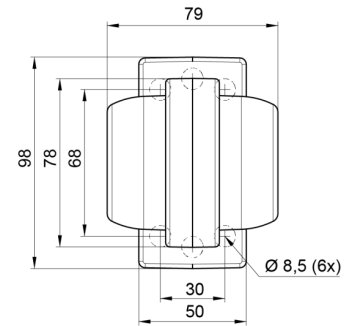

LUCES DE POSICIÓN

MAVERICKI-
OR/RO

Luz de posición LED | izquierda+derecha | 12-24V |
ámbar/rojo

EAN: 5414184000810

Especificaciones

A solicitar por	1	Fuente de luz	LED
Características	Compatible con luces Gylle	Funciones	Luz de anchura 2 funciones
Color	Ámbar/rojo	Grado IP	IP66+IP68
Color de lente	Ámbar/rojo	Lado de montaje	Lateral
Conexión	Extremo de cable abierto	Material	Goma
Dimensiones	98 x 79 x 108 mm	Montaje	Superficial
Diámetro mm	78 mm	Peso (kg)	0,226 Kg
EMC	EMC R10	Temperatura de funcionamiento	-30°C / +65°C
EMC R10	Sí	Voltaje de funcionamiento	12V - 24V
Embalaje	Empaque POS		