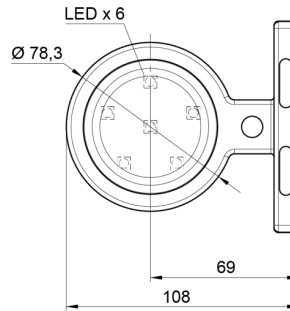

LUCES DE POSICIÓN

MAVERICKI-
OR/RO

Luz de posición LED | izquierda+derecha | 12-24V |
ámbar/rojo

EAN: 5414184000810

Especificaciones

A solicitar por	1	Fuente de luz	LED
Características	Compatible con luces Gylle	Funciones	Luz de anchura 2 funciones
Color	Ámbar/rojo	Grado IP	IP66+IP68
Color de lente	Ámbar/rojo	Lado de montaje	Lateral
Conexión	Extremo de cable abierto	Material	Goma
Dimensiones	98 x 79 x 108 mm	Montaje	Superficial
Diámetro mm	78 mm	Peso (kg)	0,226 Kg
EMC	EMC R10	Temperatura de funcionamiento	-30°C / +65°C
EMC R10	Sí	Voltaje de funcionamiento	12V - 24V
Embalaje	Empaque POS		