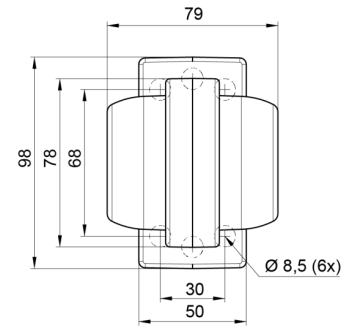

LUCES DE POSICIÓN

MAVERICKI-
OR/RO

Luz de posición LED | izquierda+derecha | 12-24V |
ámbar/rojo

EAN: 5414184000810

Especificaciones

A solicitar por	1	Fuente de luz	LED
Características	Compatible con luces Gylle	Funciones	Luz de anchura 2 funciones
Color	Ámbar/rojo	Grado IP	IP66+IP68
Color de lente	Ámbar/rojo	Lado de montaje	Lateral
Conexión	Extremo de cable abierto	Material	Goma
Dimensiones	98 x 79 x 108 mm	Montaje	Superficial
Diámetro mm	78 mm	Peso (kg)	0,226 Kg
EMC	EMC R10	Temperatura de funcionamiento	-30°C / +65°C
EMC R10	Sí	Voltaje de funcionamiento	12V - 24V
Embalaje	Empaque POS		