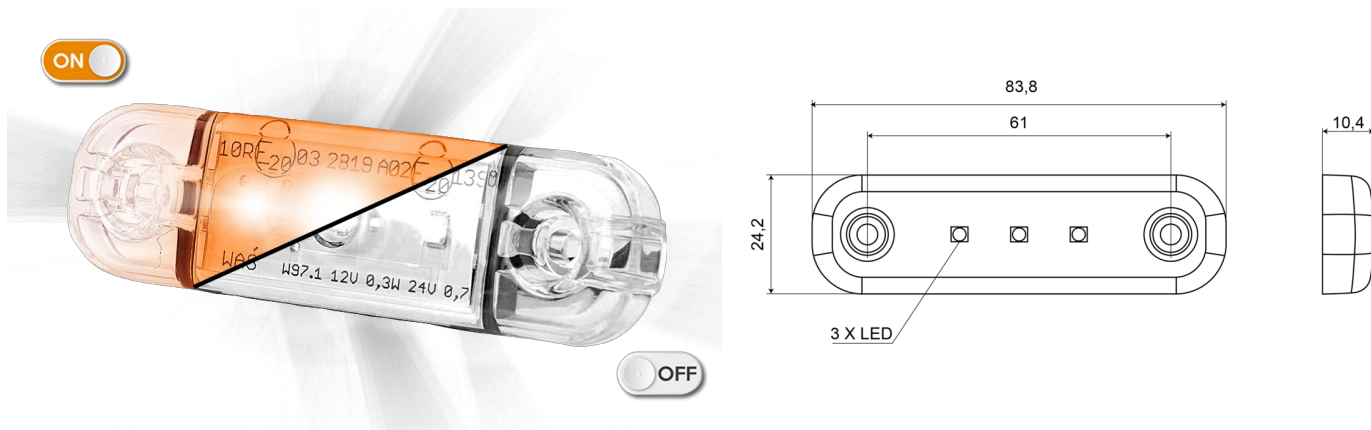

LUCES DE POSICIÓN

201-DV-CLOR

Luz de posición LED | 3 LED | 12-24V | ámbar

EAN: 5414184004566

Especificaciones

A solicitar por	1	Funciones	Marcado lateral
Certificación	ECE R91	Grado IP	IP66+IP68
Color	Ámbar	Lado de montaje	Lateral
Color de lente	Transparente	Longitud del cable (m)	0,20 m
Conexión	Extremo de cable abierto	Montaje	Superficial
Dimensiones	84 x 24 x 10,4 mm	Número de LEDs	3
EMC	EMC R10	Peso (kg)	0,030 Kg
EMC R10	Sí	Temperatura de funcionamiento	-30°C / +65°C
Embalaje	Empaque POS	Voltaje de funcionamiento	12V - 24V
Fuente de luz	LED		