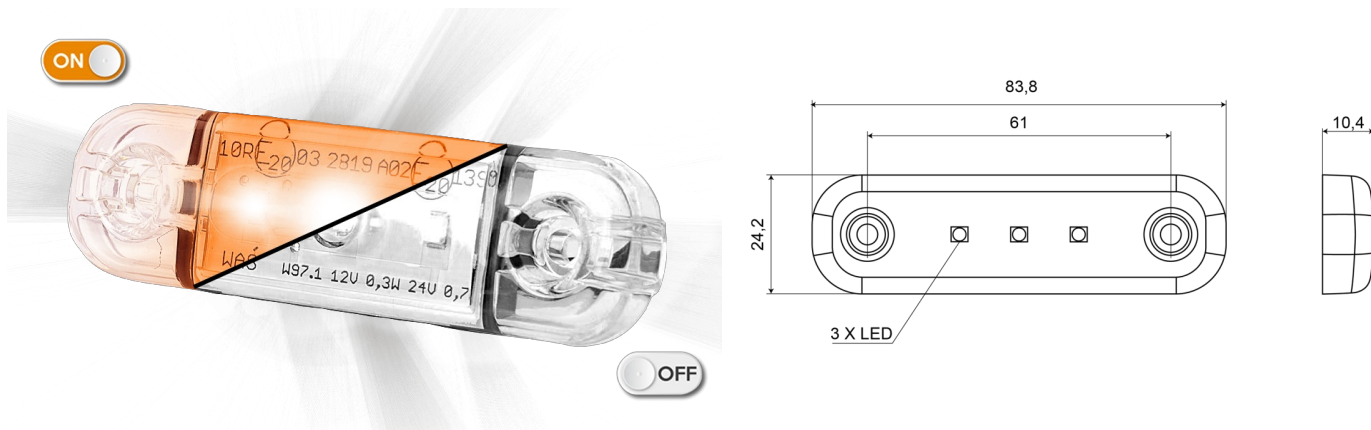

# LUCES DE POSICIÓN

201-DV-CLOR

Luz de posición LED | 3 LED | 12-24V | ámbar

EAN: 5414184004566

## Especificaciones

A solicitar por	1	Funciones	Marcado lateral
Certificación	ECE R91	Grado IP	IP66+IP68
Color	Ámbar	Lado de montaje	Lateral
Color de lente	Transparente	Longitud del cable (m)	0,20 m
Conexión	Extremo de cable abierto	Montaje	Superficial
Dimensiones	84 x 24 x 10,4 mm	Número de LEDs	3
EMC	EMC R10	Peso (kg)	0,030 Kg
EMC R10	Sí	Temperatura de funcionamiento	-30°C / +65°C
Embalaje	Empaque POS	Voltaje de funcionamiento	12V - 24V
Fuente de luz	LED		