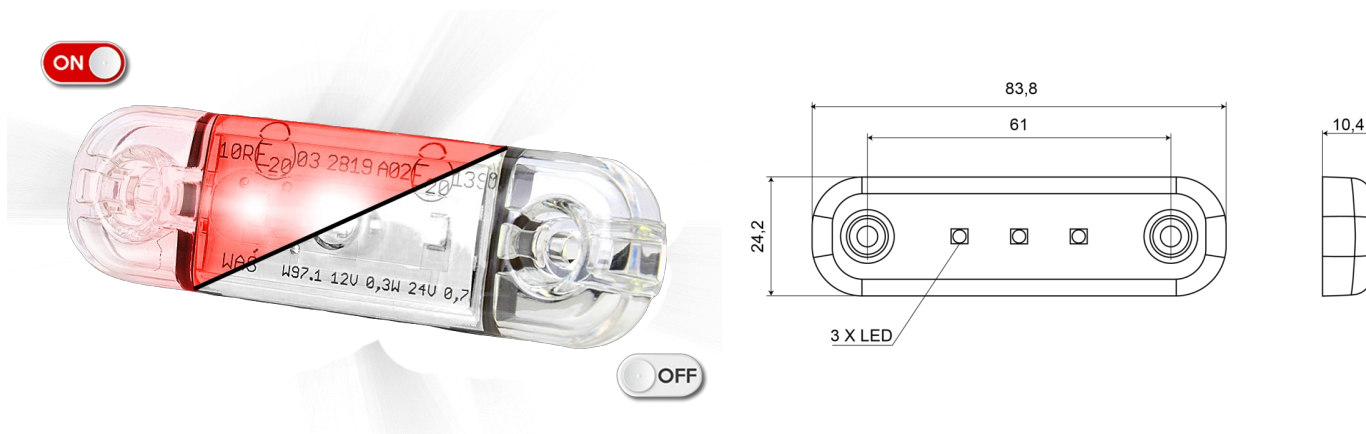

LUCES DE POSICIÓN

201-DV-CLRO

Luz de posición LED | 3 LED | 12-24V | rojo

EAN: 5414184004641

Especificaciones

A solicitar por	1	Funciones	Luz de marcado trasera
Certificación	ECE R7	Grado IP	IP66+IP68
Color	Rojo	Lado de montaje	Parte trasera
Color de lente	Transparente	Longitud del cable (m)	0,20 m
Conexión	Extremo de cable abierto	Montaje	Superficial
Dimensiones	84 x 24 x 10,4 mm	Número de LEDs	3
EMC	EMC R10	Peso (kg)	0,030 Kg
EMC R10	Sí	Temperatura de funcionamiento	-30°C / +65°C
Embalaje	Empaque POS	Voltaje de funcionamiento	12V - 24V
Fuente de luz	LED		