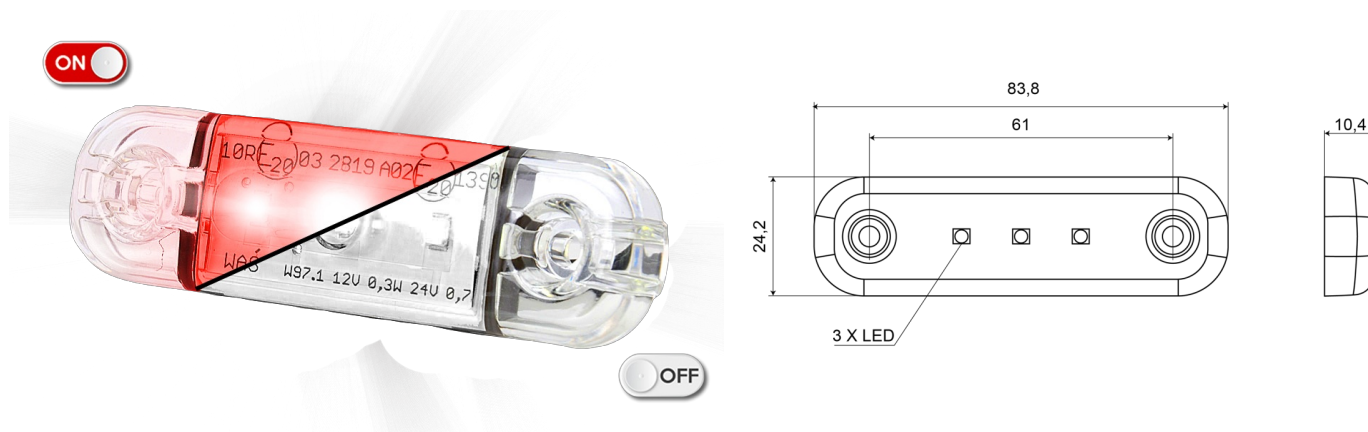

# LUCES DE POSICIÓN

201-DV-CLRO

Luz de posición LED | 3 LED | 12-24V | rojo

EAN: 5414184004641

## Especificaciones

A solicitar por	1	Funciones	Luz de marcado trasera
Certificación	ECE R7	Grado IP	IP66+IP68
Color	Rojo	Lado de montaje	Parte trasera
Color de lente	Transparente	Longitud del cable (m)	0,20 m
Conexión	Extremo de cable abierto	Montaje	Superficial
Dimensiones	84 x 24 x 10,4 mm	Número de LEDs	3
EMC	EMC R10	Peso (kg)	0,030 Kg
EMC R10	Sí	Temperatura de funcionamiento	-30°C / +65°C
Embalaje	Empaque POS	Voltaje de funcionamiento	12V - 24V
Fuente de luz	LED		