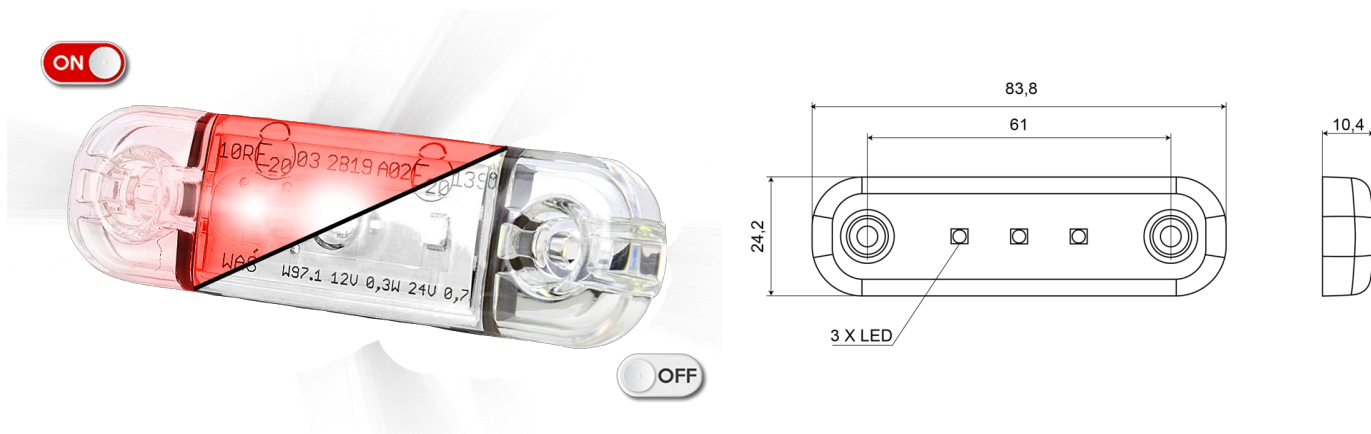

LUCES DE POSICIÓN

201-DV-CLRO

Luz de posición LED | 3 LED | 12-24V | rojo

EAN: 5414184004641

Especificaciones

A solicitar por	1	Funciones	Luz de marcado trasera
Certificación	ECE R7	Grado IP	IP66+IP68
Color	Rojo	Lado de montaje	Parte trasera
Color de lente	Transparente	Longitud del cable (m)	0,20 m
Conexión	Extremo de cable abierto	Montaje	Superficial
Dimensiones	84 x 24 x 10,4 mm	Número de LEDs	3
EMC	EMC R10	Peso (kg)	0,030 Kg
EMC R10	Sí	Temperatura de funcionamiento	-30°C / +65°C
Embalaje	Empaque POS	Voltaje de funcionamiento	12V - 24V
Fuente de luz	LED		