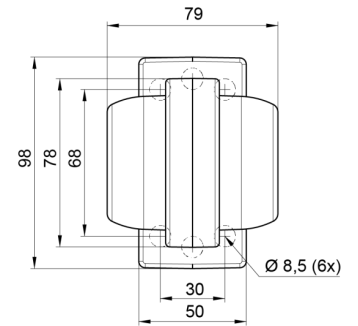

LUCES DE POSICIÓN

MAVERICK2-
RO/CR

Luz de posición LED | izquierda+derecha | 12-24V |
rojo/blanco

EAN: 5414184000841

Especificaciones

A solicitar por	1	Embalaje	Empaque POS
Características	Compatible con luces Gylle	Fuente de luz	LED
Certificación	ECE R7	Funciones	Luz de anchura 2 funciones
Color	Rojo/blanco	Grado IP	IP66+IP68
Color de lente	Rojo/transparente	Lado de montaje	Lateral
Conexión	Extremo de cable abierto	Material	Goma
Dimensiones	98 x 79 x 108 mm	Montaje	Superficial
Diámetro mm	78 mm	Peso (kg)	0,226 Kg
EMC	EMC R10	Temperatura de funcionamiento	-30°C / +65°C
EMC R10	Sí	Voltaje de funcionamiento	12V - 24V