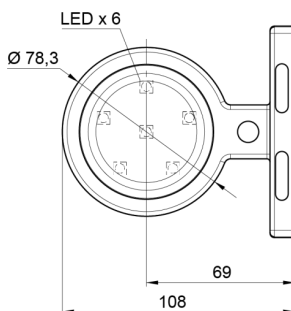

LUCES DE POSICIÓN

MAVERICK2-
RO/CR

Luz de posición LED | izquierda+derecha | 12-24V |
rojo/blanco

EAN: 5414184000841

Especificaciones

A solicitar por	1	Embalaje	Empaque POS
Características	Compatible con luces Gylle	Fuente de luz	LED
Certificación	ECE R7	Funciones	Luz de anchura 2 funciones
Color	Rojo/blanco	Grado IP	IP66+IP68
Color de lente	Rojo/transparente	Lado de montaje	Lateral
Conexión	Extremo de cable abierto	Material	Goma
Dimensiones	98 x 79 x 108 mm	Montaje	Superficial
Diámetro mm	78 mm	Peso (kg)	0,226 Kg
EMC	EMC R10	Temperatura de funcionamiento	-30°C / +65°C
EMC R10	Sí	Voltaje de funcionamiento	12V - 24V