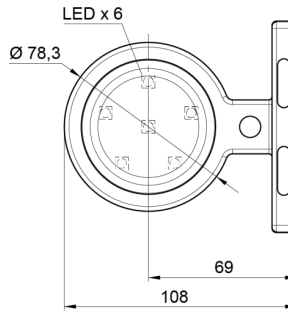

LUCES DE POSICIÓN

MAVERICK2-
RO/CR

Luz de posición LED | izquierda+derecha | 12-24V |
rojo/blanco

EAN: 5414184000841

Especificaciones

A solicitar por	1	Embalaje	Empaque POS
Características	Compatible con luces Gylle	Fuente de luz	LED
Certificación	ECE R7	Funciones	Luz de anchura 2 funciones
Color	Rojo/blanco	Grado IP	IP66+IP68
Color de lente	Rojo/transparente	Lado de montaje	Lateral
Conexión	Extremo de cable abierto	Material	Goma
Dimensiones	98 x 79 x 108 mm	Montaje	Superficial
Diámetro mm	78 mm	Peso (kg)	0,226 Kg
EMC	EMC R10	Temperatura de funcionamiento	-30°C / +65°C
EMC R10	Sí	Voltaje de funcionamiento	12V - 24V