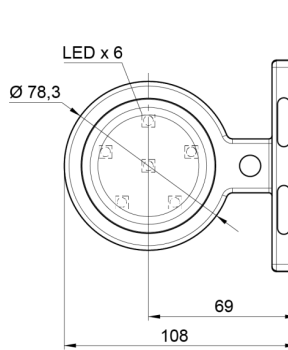

# LUCES DE POSICIÓN

MAVERICK2-  
RO/CR

Luz de posición LED | izquierda+derecha | 12-24V |  
rojo/blanco

EAN: 5414184000841

## Especificaciones

A solicitar por	1	Embalaje	Empaque POS
Características	Compatible con luces Gylle	Fuente de luz	LED
Certificación	ECE R7	Funciones	Luz de anchura 2 funciones
Color	Rojo/blanco	Grado IP	IP66+IP68
Color de lente	Rojo/transparente	Lado de montaje	Lateral
Conexión	Extremo de cable abierto	Material	Goma
Dimensiones	98 x 79 x 108 mm	Montaje	Superficial
Diámetro mm	78 mm	Peso (kg)	0,226 Kg
EMC	EMC R10	Temperatura de funcionamiento	-30°C / +65°C
EMC R10	Sí	Voltaje de funcionamiento	12V - 24V