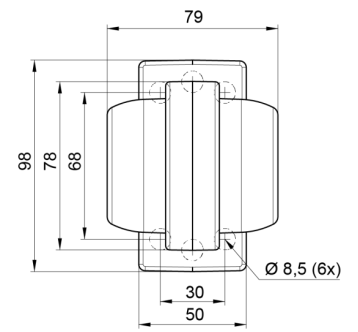

# LUCES DE POSICIÓN

MAVERICK2-  
RO/CR

Luz de posición LED | izquierda+derecha | 12-24V |  
rojo/blanco

EAN: 5414184000841

## Especificaciones

A solicitar por	1	Embalaje	Empaque POS
Características	Compatible con luces Gylle	Fuente de luz	LED
Certificación	ECE R7	Funciones	Luz de anchura 2 funciones
Color	Rojo/blanco	Grado IP	IP66+IP68
Color de lente	Rojo/transparente	Lado de montaje	Lateral
Conexión	Extremo de cable abierto	Material	Goma
Dimensiones	98 x 79 x 108 mm	Montaje	Superficial
Diámetro mm	78 mm	Peso (kg)	0,226 Kg
EMC	EMC R10	Temperatura de funcionamiento	-30°C / +65°C
EMC R10	Sí	Voltaje de funcionamiento	12V - 24V