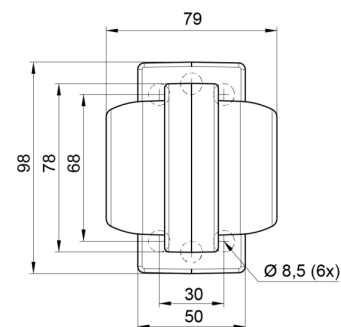

LUCES DE POSICIÓN

MAVERICK2-
RO/CR

Luz de posición LED | izquierda+derecha | 12-24V |
rojo/blanco

EAN: 5414184000841

Especificaciones

A solicitar por	1	Embalaje	Empaque POS
Características	Compatible con luces Gylle	Fuente de luz	LED
Certificación	ECE R7	Funciones	Luz de anchura 2 funciones
Color	Rojo/blanco	Grado IP	IP66+IP68
Color de lente	Rojo/transparente	Lado de montaje	Lateral
Conexión	Extremo de cable abierto	Material	Goma
Dimensiones	98 x 79 x 108 mm	Montaje	Superficial
Diámetro mm	78 mm	Peso (kg)	0,226 Kg
EMC	EMC R10	Temperatura de funcionamiento	-30°C / +65°C
EMC R10	Sí	Voltaje de funcionamiento	12V - 24V