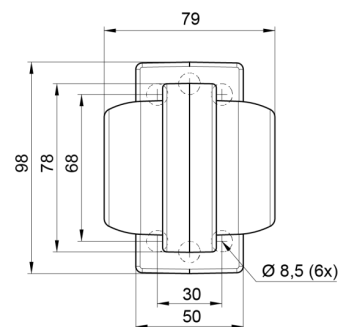

LUCES DE POSICIÓN

MAVERICK2-
RO/CR

Luz de posición LED | izquierda+derecha | 12-24V |
rojo/blanco

EAN: 5414184000841

Especificaciones

A solicitar por	1	Embalaje	Empaque POS
Características	Compatible con luces Gylle	Fuente de luz	LED
Certificación	ECE R7	Funciones	Luz de anchura 2 funciones
Color	Rojo/blanco	Grado IP	IP66+IP68
Color de lente	Rojo/transparente	Lado de montaje	Lateral
Conexión	Extremo de cable abierto	Material	Goma
Dimensiones	98 x 79 x 108 mm	Montaje	Superficial
Diámetro mm	78 mm	Peso (kg)	0,226 Kg
EMC	EMC R10	Temperatura de funcionamiento	-30°C / +65°C
EMC R10	Sí	Voltaje de funcionamiento	12V - 24V