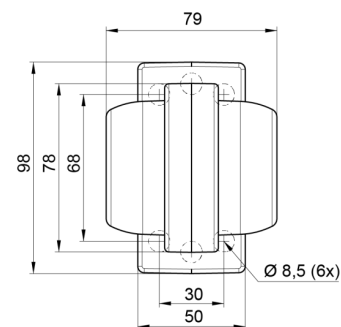

# LUCES DE POSICIÓN

MAVERICK2-  
OR/OR

Luz de posición LED | izquierda+derecha | 12-24V |  
ámbar/ámbar

EAN: 5414184000827

## Especificaciones

A solicitar por	1	Fuente de luz	LED
Características	Compatible con luces Gylle	Funciones	Luz de anchura 2 funciones
Color	Ámbar/ámbar	Grado IP	IP66+IP68
Color de lente	Ámbar	Lado de montaje	Lateral
Conexión	Extremo de cable abierto	Material	Goma
Dimensiones	98 x 79 x 108 mm	Montaje	Superficial
Diámetro mm	78 mm	Peso (kg)	0,226 Kg
EMC	EMC R10	Temperatura de funcionamiento	-30°C / +65°C
EMC R10	Sí	Voltaje de funcionamiento	12V - 24V
Embalaje	Empaque POS		