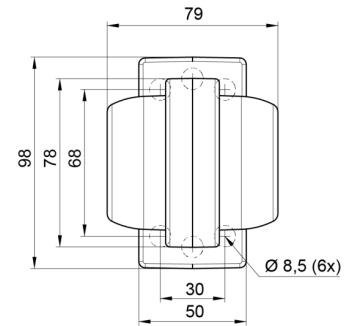

# LUCES DE POSICIÓN

MAVERICK2-  
OR/OR

Luz de posición LED | izquierda+derecha | 12-24V |  
ámbar/ámbar

EAN: 5414184000827

## Especificaciones

A solicitar por	1	Fuente de luz	LED
Características	Compatible con luces Gylle	Funciones	Luz de anchura 2 funciones
Color	Ámbar/ámbar	Grado IP	IP66+IP68
Color de lente	Ámbar	Lado de montaje	Lateral
Conexión	Extremo de cable abierto	Material	Goma
Dimensiones	98 x 79 x 108 mm	Montaje	Superficial
Diámetro mm	78 mm	Peso (kg)	0,226 Kg
EMC	EMC R10	Temperatura de funcionamiento	-30°C / +65°C
EMC R10	Sí	Voltaje de funcionamiento	12V - 24V
Embalaje	Empaque POS		