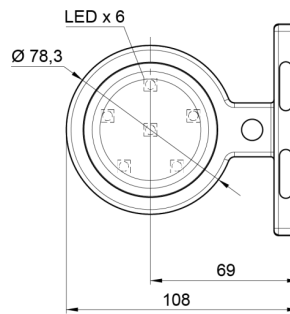

# LUCES DE POSICIÓN

MAVERICK2-  
OR/OR

Luz de posición LED | izquierda+derecha | 12-24V |  
ámbar/ámbar

EAN: 5414184000827

## Especificaciones

A solicitar por	1	Fuente de luz	LED
Características	Compatible con luces Gylle	Funciones	Luz de anchura 2 funciones
Color	Ámbar/ámbar	Grado IP	IP66+IP68
Color de lente	Ámbar	Lado de montaje	Lateral
Conexión	Extremo de cable abierto	Material	Goma
Dimensiones	98 x 79 x 108 mm	Montaje	Superficial
Diámetro mm	78 mm	Peso (kg)	0,226 Kg
EMC	EMC R10	Temperatura de funcionamiento	-30°C / +65°C
EMC R10	Sí	Voltaje de funcionamiento	12V - 24V
Embalaje	Empaque POS		