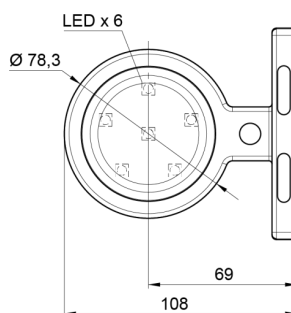

# LUCES DE POSICIÓN

MAVERICK2-  
OR/OR

Luz de posición LED | izquierda+derecha | 12-24V |  
ámbar/ámbar

EAN: 5414184000827

## Especificaciones

A solicitar por	1	Fuente de luz	LED
Características	Compatible con luces Gylle	Funciones	Luz de anchura 2 funciones
Color	Ámbar/ámbar	Grado IP	IP66+IP68
Color de lente	Ámbar	Lado de montaje	Lateral
Conexión	Extremo de cable abierto	Material	Goma
Dimensiones	98 x 79 x 108 mm	Montaje	Superficial
Diámetro mm	78 mm	Peso (kg)	0,226 Kg
EMC	EMC R10	Temperatura de funcionamiento	-30°C / +65°C
EMC R10	Sí	Voltaje de funcionamiento	12V - 24V
Embalaje	Empaque POS		