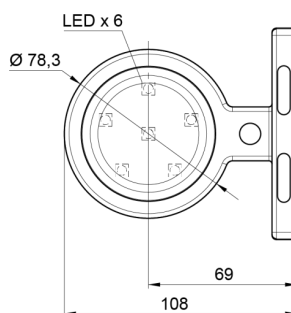

LUCES DE POSICIÓN

MAVERICK2-
OR/OR

Luz de posición LED | izquierda+derecha | 12-24V |
ámbar/ámbar

EAN: 5414184000827

Especificaciones

A solicitar por	1	Fuente de luz	LED
Características	Compatible con luces Gylle	Funciones	Luz de anchura 2 funciones
Color	Ámbar/ámbar	Grado IP	IP66+IP68
Color de lente	Ámbar	Lado de montaje	Lateral
Conexión	Extremo de cable abierto	Material	Goma
Dimensiones	98 x 79 x 108 mm	Montaje	Superficial
Diámetro mm	78 mm	Peso (kg)	0,226 Kg
EMC	EMC R10	Temperatura de funcionamiento	-30°C / +65°C
EMC R10	Sí	Voltaje de funcionamiento	12V - 24V
Embalaje	Empaque POS		