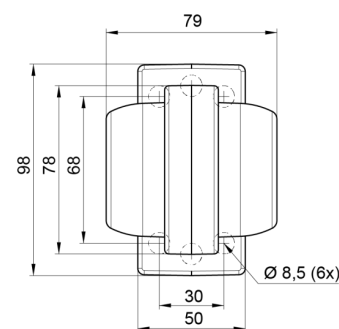

LUCES DE POSICIÓN

MAVERICK2-
OR/OR

Luz de posición LED | izquierda+derecha | 12-24V |
ámbar/ámbar

EAN: 5414184000827

Especificaciones

A solicitar por	1	Fuente de luz	LED
Características	Compatible con luces Gylle	Funciones	Luz de anchura 2 funciones
Color	Ámbar/ámbar	Grado IP	IP66+IP68
Color de lente	Ámbar	Lado de montaje	Lateral
Conexión	Extremo de cable abierto	Material	Goma
Dimensiones	98 x 79 x 108 mm	Montaje	Superficial
Diámetro mm	78 mm	Peso (kg)	0,226 Kg
EMC	EMC R10	Temperatura de funcionamiento	-30°C / +65°C
EMC R10	Sí	Voltaje de funcionamiento	12V - 24V
Embalaje	Empaque POS		