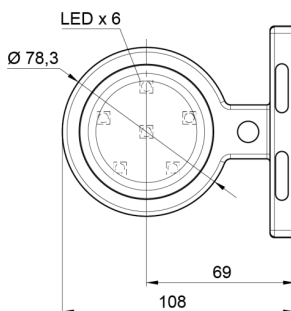

# LUCES DE POSICIÓN

MAVERICK2-  
OR/OR

Luz de posición LED | izquierda+derecha | 12-24V |  
ámbar/ámbar

EAN: 5414184000827

## Especificaciones

A solicitar por	1	Fuente de luz	LED
Características	Compatible con luces Gylle	Funciones	Luz de anchura 2 funciones
Color	Ámbar/ámbar	Grado IP	IP66+IP68
Color de lente	Ámbar	Lado de montaje	Lateral
Conexión	Extremo de cable abierto	Material	Goma
Dimensiones	98 x 79 x 108 mm	Montaje	Superficial
Diámetro mm	78 mm	Peso (kg)	0,226 Kg
EMC	EMC R10	Temperatura de funcionamiento	-30°C / +65°C
EMC R10	Sí	Voltaje de funcionamiento	12V - 24V
Embalaje	Empaque POS		