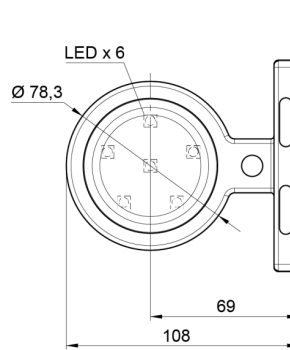

LUCES DE POSICIÓN

MAVERICK2-
OR/RO

Luz de posición LED | izquierda+derecha | 12-24V |
ámbar/rojo

EAN: 5414184000834

Especificaciones

A solicitar por	1	Fuente de luz	LED
Características	Compatible con luces Gylle	Funciones	Luz de anchura 2 funciones
Color	Ámbar/rojo	Grado IP	IP66+IP68
Color de lente	Ámbar/rojo	Lado de montaje	Lateral
Conexión	Extremo de cable abierto	Material	Goma
Dimensiones	98 x 79 x 108 mm	Montaje	Superficial
Diámetro mm	78 mm	Peso (kg)	0,226 Kg
EMC	EMC R10	Temperatura de funcionamiento	-30°C / +65°C
EMC R10	Sí	Voltaje de funcionamiento	12V - 24V
Embalaje	Empaque POS		