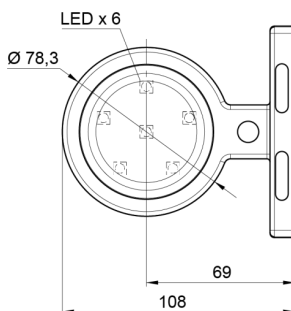

# LUCES DE POSICIÓN

MAVERICK2-  
OR/RO

Luz de posición LED | izquierda+derecha | 12-24V |  
ámbar/rojo

EAN: 5414184000834

## Especificaciones

A solicitar por	1	Fuente de luz	LED
Características	Compatible con luces Gylle	Funciones	Luz de anchura 2 funciones
Color	Ámbar/rojo	Grado IP	IP66+IP68
Color de lente	Ámbar/rojo	Lado de montaje	Lateral
Conexión	Extremo de cable abierto	Material	Goma
Dimensiones	98 x 79 x 108 mm	Montaje	Superficial
Diámetro mm	78 mm	Peso (kg)	0,226 Kg
EMC	EMC R10	Temperatura de funcionamiento	-30°C / +65°C
EMC R10	Sí	Voltaje de funcionamiento	12V - 24V
Embalaje	Empaque POS		