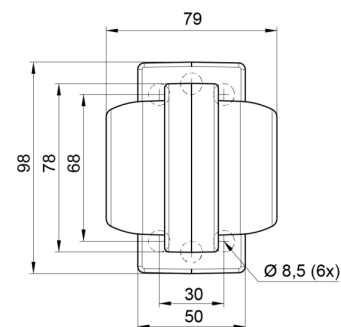

# LUCES DE POSICIÓN

MAVERICK2-  
OR/RO

Luz de posición LED | izquierda+derecha | 12-24V |  
ámbar/rojo

EAN: 5414184000834

## Especificaciones

A solicitar por	1	Fuente de luz	LED
Características	Compatible con luces Gylle	Funciones	Luz de anchura 2 funciones
Color	Ámbar/rojo	Grado IP	IP66+IP68
Color de lente	Ámbar/rojo	Lado de montaje	Lateral
Conexión	Extremo de cable abierto	Material	Goma
Dimensiones	98 x 79 x 108 mm	Montaje	Superficial
Diámetro mm	78 mm	Peso (kg)	0,226 Kg
EMC	EMC R10	Temperatura de funcionamiento	-30°C / +65°C
EMC R10	Sí	Voltaje de funcionamiento	12V - 24V
Embalaje	Empaque POS		