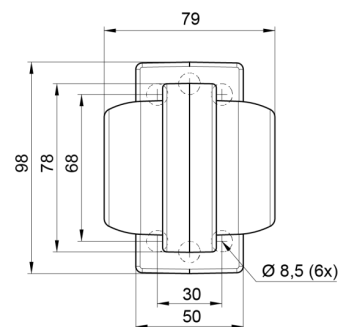

LUCES DE POSICIÓN

MAVERICK2-
OR/RO

Luz de posición LED | izquierda+derecha | 12-24V |
ámbar/rojo

EAN: 5414184000834

Especificaciones

A solicitar por	1	Fuente de luz	LED
Características	Compatible con luces Gylle	Funciones	Luz de anchura 2 funciones
Color	Ámbar/rojo	Grado IP	IP66+IP68
Color de lente	Ámbar/rojo	Lado de montaje	Lateral
Conexión	Extremo de cable abierto	Material	Goma
Dimensiones	98 x 79 x 108 mm	Montaje	Superficial
Diámetro mm	78 mm	Peso (kg)	0,226 Kg
EMC	EMC R10	Temperatura de funcionamiento	-30°C / +65°C
EMC R10	Sí	Voltaje de funcionamiento	12V - 24V
Embalaje	Empaque POS		