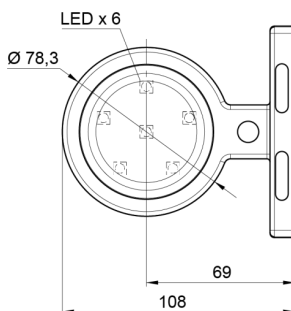

LUCES DE POSICIÓN

MAVERICK2-
OR/RO

Luz de posición LED | izquierda+derecha | 12-24V |
ámbar/rojo

EAN: 5414184000834

Especificaciones

A solicitar por	1	Fuente de luz	LED
Características	Compatible con luces Gylle	Funciones	Luz de anchura 2 funciones
Color	Ámbar/rojo	Grado IP	IP66+IP68
Color de lente	Ámbar/rojo	Lado de montaje	Lateral
Conexión	Extremo de cable abierto	Material	Goma
Dimensiones	98 x 79 x 108 mm	Montaje	Superficial
Diámetro mm	78 mm	Peso (kg)	0,226 Kg
EMC	EMC R10	Temperatura de funcionamiento	-30°C / +65°C
EMC R10	Sí	Voltaje de funcionamiento	12V - 24V
Embalaje	Empaque POS		