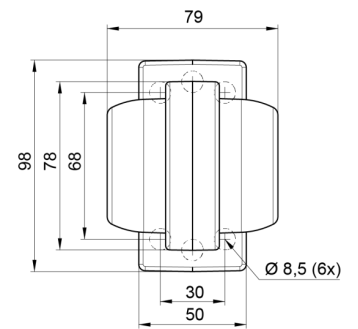

LUCES DE POSICIÓN

MAVERICK2-
OR/RO

Luz de posición LED | izquierda+derecha | 12-24V |
ámbar/rojo

EAN: 5414184000834

Especificaciones

A solicitar por	1	Fuente de luz	LED
Características	Compatible con luces Gylle	Funciones	Luz de anchura 2 funciones
Color	Ámbar/rojo	Grado IP	IP66+IP68
Color de lente	Ámbar/rojo	Lado de montaje	Lateral
Conexión	Extremo de cable abierto	Material	Goma
Dimensiones	98 x 79 x 108 mm	Montaje	Superficial
Diámetro mm	78 mm	Peso (kg)	0,226 Kg
EMC	EMC R10	Temperatura de funcionamiento	-30°C / +65°C
EMC R10	Sí	Voltaje de funcionamiento	12V - 24V
Embalaje	Empaque POS		