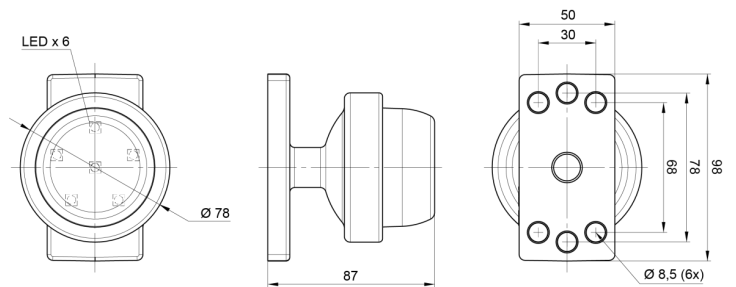

LUCES DE POSICIÓN

MAVERICK3-RO

Luz de posición LED | 12-24V | rojo

EAN: 5414184000872

Especificaciones

A solicitar por	1	Embalaje	Empaque POS
Características	Compatible con Luces Gylle	Fuente de luz	LED
Certificación	ECE R91	Funciones	Luz de marcado trasera
Color	Rojo	Grado IP	IP66+IP68
Color de lente	Rojo	Lado de montaje	Parte trasera
Conexión	Extremo de cable abierto	Material	Goma
Dimensiones	98 x 79 x 87 mm	Montaje	Superficial
Diámetro mm	78 mm	Peso (kg)	0,226 Kg
EMC	EMC R10	Temperatura de funcionamiento	-30°C / +65°C
EMC R10	Sí	Voltaje de funcionamiento	12V - 24V