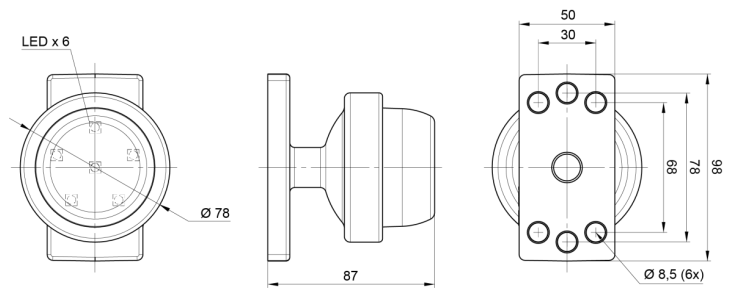

LUCES DE POSICIÓN

MAVERICK3-RO

Luz de posición LED | 12-24V | rojo

EAN: 5414184000872

Especificaciones

A solicitar por	1	Embalaje	Empaque POS
Características	Compatible con Luces Gylle	Fuente de luz	LED
Certificación	ECE R91	Funciones	Luz de marcado trasera
Color	Rojo	Grado IP	IP66+IP68
Color de lente	Rojo	Lado de montaje	Parte trasera
Conexión	Extremo de cable abierto	Material	Goma
Dimensiones	98 x 79 x 87 mm	Montaje	Superficial
Diámetro mm	78 mm	Peso (kg)	0,226 Kg
EMC	EMC R10	Temperatura de funcionamiento	-30°C / +65°C
EMC R10	Sí	Voltaje de funcionamiento	12V - 24V