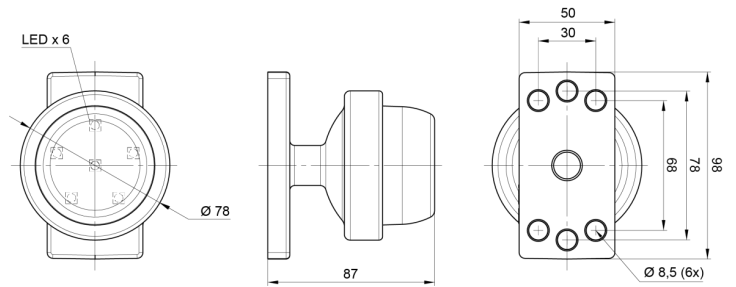

LUCES DE POSICIÓN

MAVERICK3-RO

Luz de posición LED | 12-24V | rojo

EAN: 5414184000872

Especificaciones

A solicitar por	1	Embalaje	Empaque POS
Características	Compatible con Luces Gylle	Fuente de luz	LED
Certificación	ECE R91	Funciones	Luz de marcado trasera
Color	Rojo	Grado IP	IP66+IP68
Color de lente	Rojo	Lado de montaje	Parte trasera
Conexión	Extremo de cable abierto	Material	Goma
Dimensiones	98 x 79 x 87 mm	Montaje	Superficial
Diámetro mm	78 mm	Peso (kg)	0,226 Kg
EMC	EMC R10	Temperatura de funcionamiento	-30°C / +65°C
EMC R10	Sí	Voltaje de funcionamiento	12V - 24V