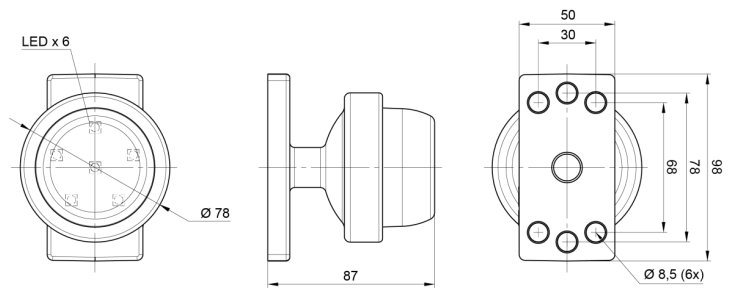

# LUCES DE POSICIÓN

MAVERICK3-CR

Luz de posición LED | 12-24V | blanco

EAN: 5414184000858

## Especificaciones

A solicitar por	1	Fuente de luz	LED
Características	Compatible con Luces Gylle	Funciones	Luz de marcado delantera
Color	Blanco	Grado IP	IP66+IP68
Color de lente	Transparente	Lado de montaje	Parte delantera
Conexión	Extremo de cable abierto	Material	Goma
Dimensiones	98 x 79 x 87 mm	Montaje	Superficial
Diámetro mm	78 mm	Peso (kg)	0,226 Kg
EMC	EMC R10	Temperatura de funcionamiento	-30°C / +65°C
EMC R10	Sí	Voltaje de funcionamiento	12V - 24V
Embalaje	Empaque POS		