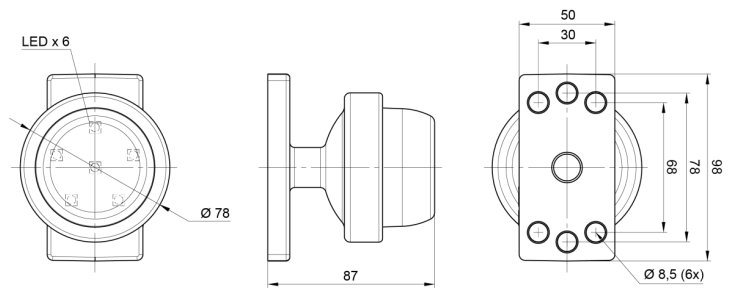

LUCES DE POSICIÓN

MAVERICK3-CR

Luz de posición LED | 12-24V | blanco

EAN: 5414184000858

Especificaciones

A solicitar por	1	Fuente de luz	LED
Características	Compatible con Luces Gylle	Funciones	Luz de marcado delantera
Color	Blanco	Grado IP	IP66+IP68
Color de lente	Transparente	Lado de montaje	Parte delantera
Conexión	Extremo de cable abierto	Material	Goma
Dimensiones	98 x 79 x 87 mm	Montaje	Superficial
Diámetro mm	78 mm	Peso (kg)	0,226 Kg
EMC	EMC R10	Temperatura de funcionamiento	-30°C / +65°C
EMC R10	Sí	Voltaje de funcionamiento	12V - 24V
Embalaje	Empaque POS		