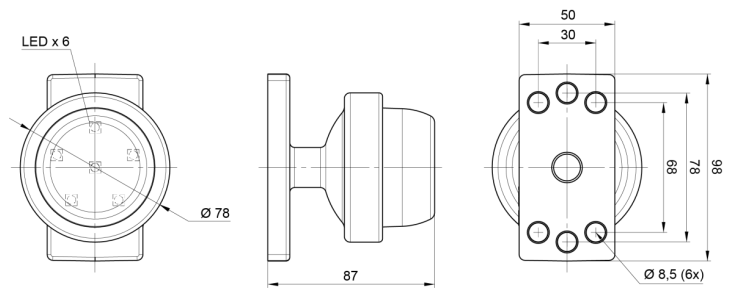

LUCES DE POSICIÓN

MAVERICK3-OR

Luz de posición LED | 12-24V | ámbar

EAN: 5414184000865

Especificaciones

A solicitar por	1	Embalaje	Empaque POS
Características	Compatible con Luces Gylle	Fuente de luz	LED
Certificación	ECE R91	Funciones	Marcado lateral
Color	Ámbar	Grado IP	IP66+IP68
Color de lente	Ámbar	Lado de montaje	Lateral
Conexión	Extremo de cable abierto	Material	Goma
Dimensiones	98 x 79 x 87 mm	Montaje	Superficial
Diámetro mm	78 mm	Peso (kg)	0,226 Kg
EMC	EMC R10	Temperatura de funcionamiento	-30°C / +65°C
EMC R10	Sí	Voltaje de funcionamiento	12V - 24V