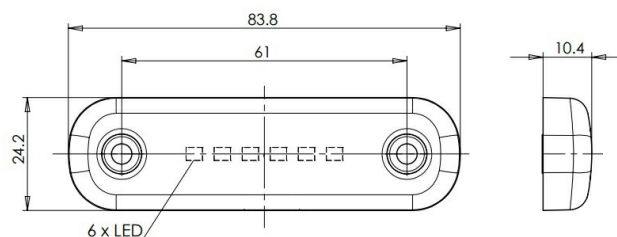

LUCES DE POSICIÓN

201-DV-CR-6LED

Luz de posición LED | 6 LEDs | 12-24V | blanco

EAN: 5414184001404

Especificaciones

A solicitar por	1	Funciones	Luz de marcado delantera
Certificación	ECE R7	Grado IP	IP66+IP68
Color	Blanco	Lado de montaje	Parte delantera
Color de lente	Transparente	Longitud del cable (m)	0,20 m
Conexión	Extremo de cable abierto	Montaje	Superficial
Dimensiones	84 x 24 x 10,4 mm	Número de LEDs	6
EMC	EMC R10	Peso (kg)	0,030 Kg
EMC R10	Sí	Temperatura de funcionamiento	-30°C / +65°C
Embalaje	Empaque POS	Voltaje de funcionamiento	12V - 24V
Fuente de luz	LED		