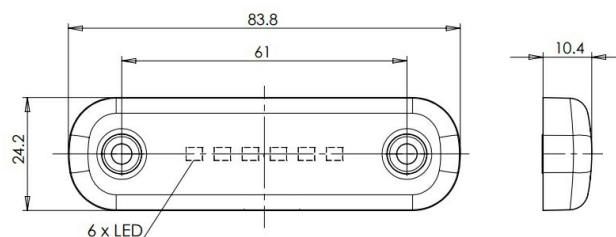

# LUCES DE POSICIÓN

201-DV-CR-6LED

Luz de posición LED | 6 LEDs | 12-24V | blanco

EAN: 5414184001404

## Especificaciones

A solicitar por	1	Funciones	Luz de marcado delantera
Certificación	ECE R7	Grado IP	IP66+IP68
Color	Blanco	Lado de montaje	Parte delantera
Color de lente	Transparente	Longitud del cable (m)	0,20 m
Conexión	Extremo de cable abierto	Montaje	Superficial
Dimensiones	84 x 24 x 10,4 mm	Número de LEDs	6
EMC	EMC R10	Peso (kg)	0,030 Kg
EMC R10	Sí	Temperatura de funcionamiento	-30°C / +65°C
Embalaje	Empaque POS	Voltaje de funcionamiento	12V - 24V
Fuente de luz	LED		