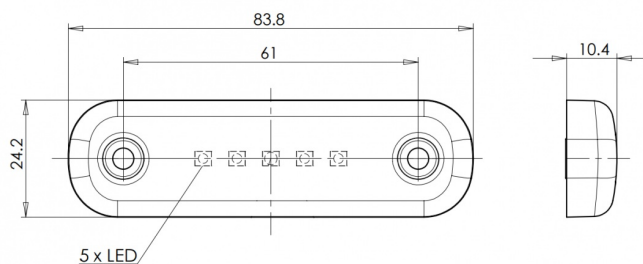

LUCES DE POSICIÓN

201-DV-OR-5LED

Luz de posición LED | 5 LED | 12-24V | ámbar

EAN: 5414184001411

Especificaciones

A solicitar por	1	Funciones	Marcado lateral
Certificación	ECE R91	Grado IP	IP66+IP68
Color	Ámbar	Lado de montaje	Lateral
Color de lente	Ámbar	Longitud del cable (m)	0,20 m
Conexión	Extremo de cable abierto	Montaje	Superficial
Dimensiones	84 x 24 x 10,4 mm	Número de LEDs	5
EMC	EMC R10	Peso (kg)	0,030 Kg
EMC R10	Sí	Temperatura de funcionamiento	-30°C / +65°C
Embalaje	Empaque POS	Voltaje de funcionamiento	12V - 24V
Fuente de luz	LED		