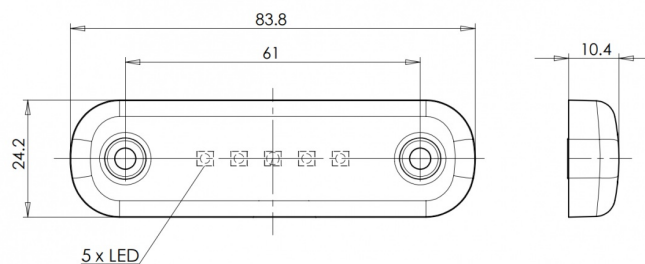

LUCES DE POSICIÓN

201-DV-OR-5LED

Luz de posición LED | 5 LED | 12-24V | ámbar

EAN: 5414184001411

Especificaciones

A solicitar por	1	Funciones	Marcado lateral
Certificación	ECE R91	Grado IP	IP66+IP68
Color	Ámbar	Lado de montaje	Lateral
Color de lente	Ámbar	Longitud del cable (m)	0,20 m
Conexión	Extremo de cable abierto	Montaje	Superficial
Dimensiones	84 x 24 x 10,4 mm	Número de LEDs	5
EMC	EMC R10	Peso (kg)	0,030 Kg
EMC R10	Sí	Temperatura de funcionamiento	-30°C / +65°C
Embalaje	Empaque POS	Voltaje de funcionamiento	12V - 24V
Fuente de luz	LED		