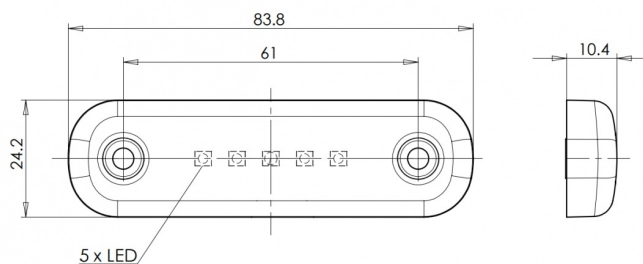

LUCES DE POSICIÓN

201-DV-RO-5LED

Luz de posición LED | 5 LED | 12-24V | rojo

EAN: 5414184001428

Especificaciones

A solicitar por	1	Funciones	Luz de marcado trasera
Certificación	ECE R7	Grado IP	IP66+IP68
Color	Rojo	Lado de montaje	Parte trasera
Color de lente	Rojo	Longitud del cable (m)	0,20 m
Conexión	Extremo de cable abierto	Montaje	Superficial
Dimensiones	84 x 24 x 10,4 mm	Número de LEDs	5
EMC	EMC R10	Peso (kg)	0,030 Kg
EMC R10	Sí	Temperatura de funcionamiento	-30°C / +65°C
Embalaje	Empaque POS	Voltaje de funcionamiento	12V - 24V
Fuente de luz	LED		