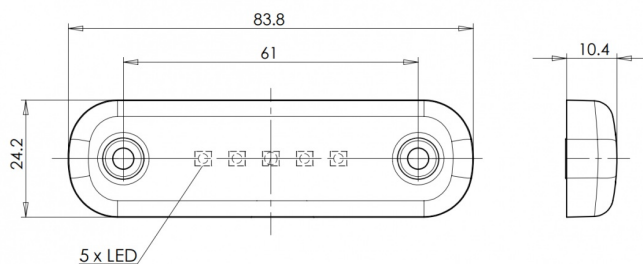

# LUCES DE POSICIÓN

201-DV-RO-5LED

Luz de posición LED | 5 LED | 12-24V | rojo

EAN: 5414184001428

## Especificaciones

A solicitar por	1	Funciones	Luz de marcado trasera
Certificación	ECE R7	Grado IP	IP66+IP68
Color	Rojo	Lado de montaje	Parte trasera
Color de lente	Rojo	Longitud del cable (m)	0,20 m
Conexión	Extremo de cable abierto	Montaje	Superficial
Dimensiones	84 x 24 x 10,4 mm	Número de LEDs	5
EMC	EMC R10	Peso (kg)	0,030 Kg
EMC R10	Sí	Temperatura de funcionamiento	-30°C / +65°C
Embalaje	Empaque POS	Voltaje de funcionamiento	12V - 24V
Fuente de luz	LED		