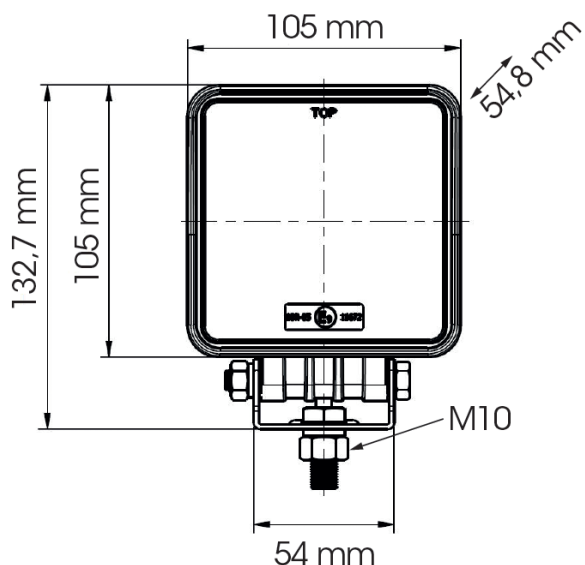

LUCES DE TRABAJO

486 LED

Luz de trabajo LED | 10-30V | cuadrada | 2000 lúmenes

EAN: 5414184565609

Especificaciones

A solicitar por	1	Longitud del cable (m)	3 m
Color	Blanco	Lumen	2000
Color de LEDs	Blanco	Montaje	Tornillo
Color de lente	Transparente	Número de LEDs	9
Conexión	Extremo de cable abierto	Peso (kg)	0,608 Kg
Dimensiones	105 x 105 x 54.8 mm	Rango de lúmenes	Medio 800 - 2000 lúmenes
EMC	EMC R10	Suministrado con	Tornillos de montaje
EMC R10	Sí	Temperatura de funcionamiento	-30°C / +65°C
Embalaje	Caja blanca con etiqueta	Tipo	Cuadrado
Fuente de luz	LED	Vatio	27 Watt
Grado IP	IP67	Voltaje de funcionamiento	12V - 24V