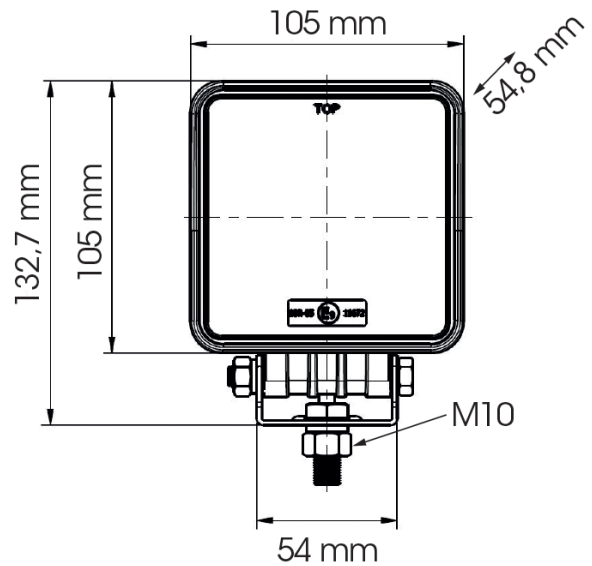

# LUCES DE TRABAJO

486 LED

Luz de trabajo LED | 10-30V | cuadrada | 2000 lúmenes

EAN: 5414184565609

## Specifications

A solicitar por	1	Longitud del cable (m)	3 m
Color	Blanco	Lumen	2000
Color de LEDs	Blanco	Montaje	Tornillo
Color de lente	Transparente	Número de LEDs	9
Conexión	Extremo de cable abierto	Peso (kg)	0,608 Kg
Dimensiones	105 x 105 x 54.8 mm	Rango de lúmenes	Medio 800 - 2000 lúmenes
EMC	EMC R10	Suministrado con	Tornillos de montaje
EMC R10	Sí	Temperatura de funcionamiento	-30°C / +65°C
Embalaje	Caja blanca con etiqueta	Tipo	Cuadrado
Fuente de luz	LED	Vatio	27 Watt
Grado IP	IP67	Voltaje de funcionamiento	12V - 24V