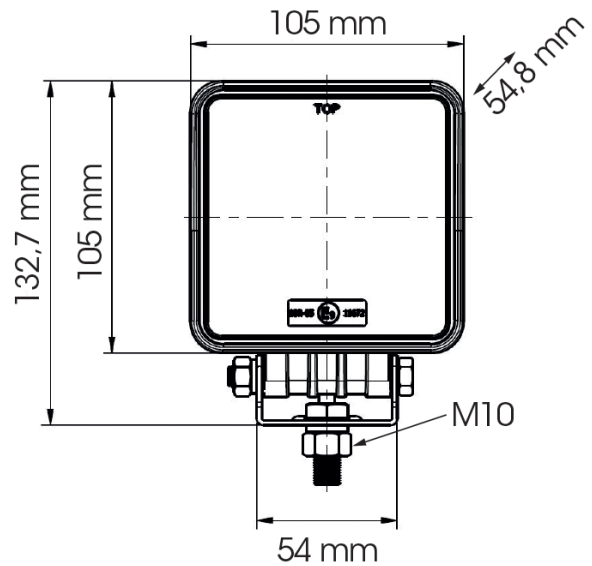

# LUCES DE TRABAJO

486 LED

Luz de trabajo LED | 10-30V | cuadrada | 2000 lúmenes

EAN: 5414184565609

## Especificaciones

A solicitar por	1	Longitud del cable (m)	3 m
Color	Blanco	Lumen	2000
Color de LEDs	Blanco	Montaje	Tornillo
Color de lente	Transparente	Número de LEDs	9
Conexión	Extremo de cable abierto	Peso (kg)	0,608 Kg
Dimensiones	105 x 105 x 54.8 mm	Rango de lúmenes	Medio 800 - 2000 lúmenes
EMC	EMC R10	Suministrado con	Tornillos de montaje
EMC R10	Sí	Temperatura de funcionamiento	-30°C / +65°C
Embalaje	Caja blanca con etiqueta	Tipo	Cuadrado
Fuente de luz	LED	Vatio	27 Watt
Grado IP	IP67	Voltaje de funcionamiento	12V - 24V