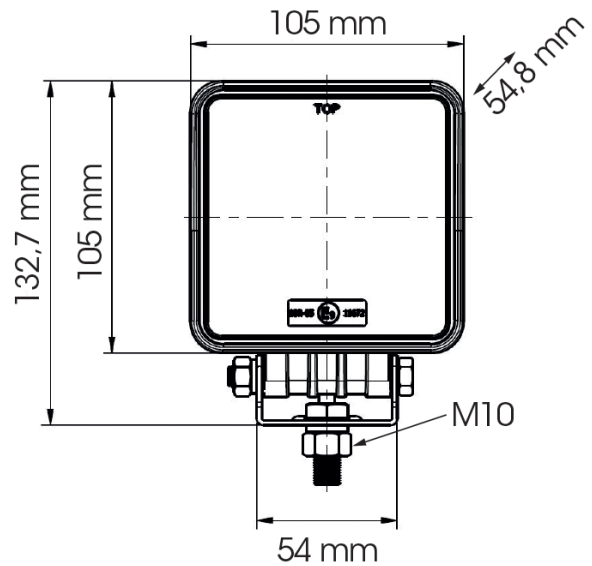

LUCES DE TRABAJO

486 LED

Luz de trabajo LED | 10-30V | cuadrada | 2000 lúmenes

EAN: 5414184565609

Especificaciones

A solicitar por	1	Longitud del cable (m)	3 m
Color	Blanco	Lumen	2000
Color de LEDs	Blanco	Montaje	Tornillo
Color de lente	Transparente	Número de LEDs	9
Conexión	Extremo de cable abierto	Peso (kg)	0,608 Kg
Dimensiones	105 x 105 x 54.8 mm	Rango de lúmenes	Medio 800 - 2000 lúmenes
EMC	EMC R10	Suministrado con	Tornillos de montaje
EMC R10	Sí	Temperatura de funcionamiento	-30°C / +65°C
Embalaje	Caja blanca con etiqueta	Tipo	Cuadrado
Fuente de luz	LED	Vatio	27 Watt
Grado IP	IP67	Voltaje de funcionamiento	12V - 24V