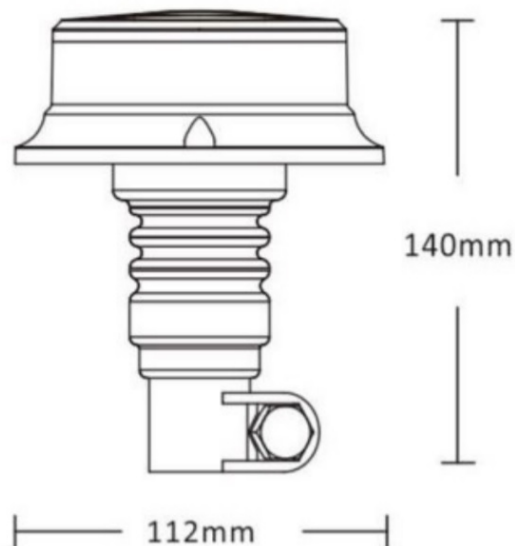

BALIZAS GIRATORIAS

500F-DV-CLOR

Baliza | LED | montaje con tubo flexible | 12-24V | lente transparente | ámbar

EAN: 5414184565470

Especificaciones

A solicitar por	1
Altura mm	140 mm
Color	Ámbar
Color de lente	Transparente
Conexión	Montaje en tubo
Diámetro mm	112 mm
ECE R65 Clase 1	Sí
EMC	EMC R10
EMC R10	Sí
Embalaje	Caja blanca con etiqueta
Fuente de luz	LED
Grado IP	IP67

Montaje	Montaje en tubo, flexible
Número de LEDs	18
Número de patrones de destello	7 (incluye patrón rotativo)
Peso (kg)	0,350 Kg
Rango de altura	131 - 170 mm
Sincronizable	No
Suministrado con	Manual
Temperatura de funcionamiento	-30°C / +60°C
Voltaje de funcionamiento	12V - 24V