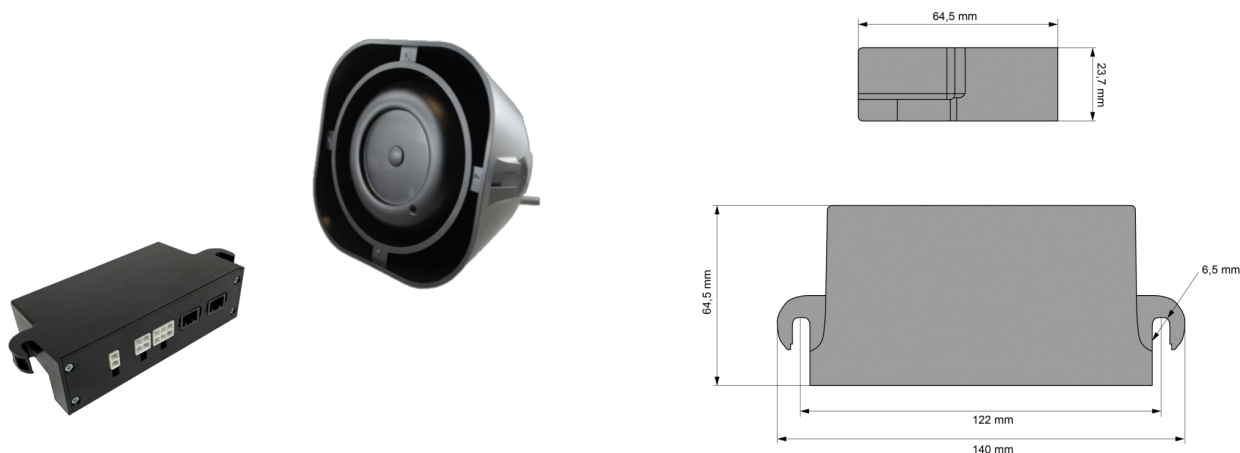

SIRENAS E ALTAVOCES

KIT MOD-SPA-US
B

Sirena + Altavoz | 150 vatios- 115 dB

EAN: 5414184001442

Especificaciones

A solicitar por	1	Montaje	Superficial
Características	1 salida 3,5 Amp, 1 salida altavoz 100W-150W, 1 día/noche, 1 bocina	Peso (kg)	2 Kg
Decibelio	122 dB(A) @ 3,5 m	Suministrado con	Juego completo
Dimensiones	Sirena: 140 mm x 64,5 mm x 23,7 mm - Altavoz: 160 mm x 160 mm x 80 mm	Tipo	Sirena y altavoz
EMC	EMC	Tonos	Wail - Yelp - Hi/Lo
Especificaciones	1x3,5A, salidas de 100-150W / interruptores ON-OFF	Voltaje de funcionamiento	12V - 24V