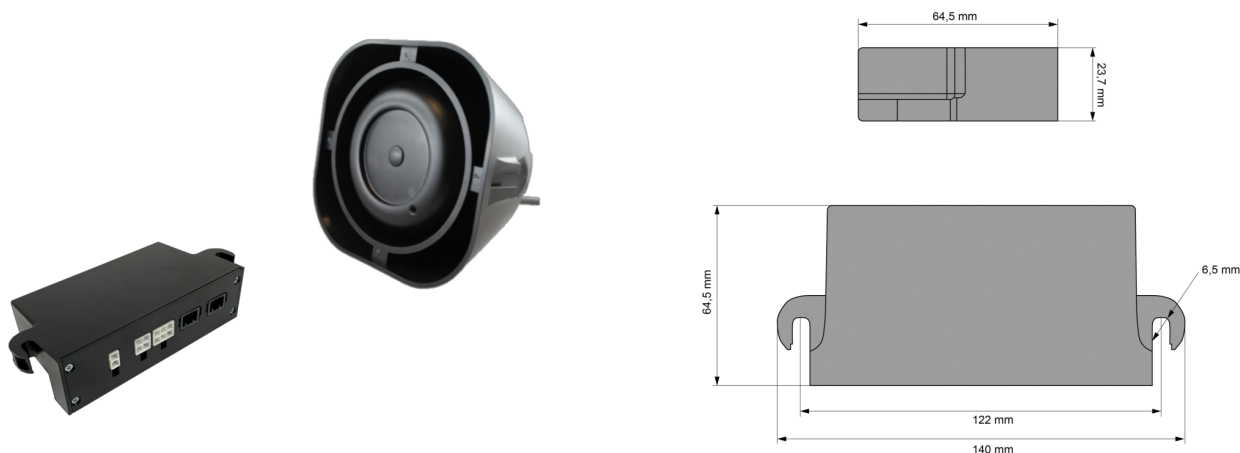

## Especificaciones

A solicitar por	1	Montaje	Superficial
Características	1 salida 3,5 Amp, 1 salida altavoz 100W-150W, 1 día/noche, 1 bocina	Peso (kg)	2 Kg
Decibelio	122 dB(A) @ 3,5 m	Suministrado con	Juego completo
Dimensiones	Sirena: 140 mm x 64,5 mm x 23,7 mm - Altavoz: 160 mm x 160 mm x 80 mm	Tipo	Sirena y altavoz
EMC	EMC	Tonos	Wail - Yelp - Hi/Lo
Especificaciones	1x3,5A, salidas de 100-150W / interruptores ON-OFF	Voltaje de funcionamiento	12V - 24V