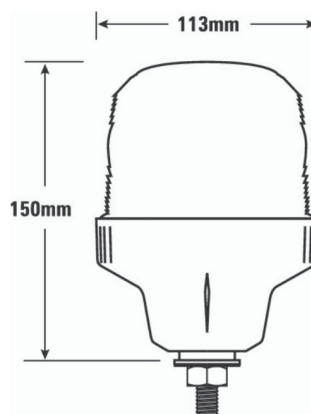

BALIZAS GIRATORIAS

622LED-1P-OR

Baliza | LED | montaje con 1 tornillo | 12-24V | ámbar

EAN: 5414184002784

Especificaciones

A solicitar por	1	Grado IP	IP65
Altura mm	150 mm	Montaje	Montaje con 1 tornillo
Color	Ámbar	Número de LEDs	12
Color de lente	Ámbar	Número de patrones de destello	1
Conexión	Extremo de cable abierto	Peso (kg)	0,364 Kg
Diámetro mm	113 mm	Rango de altura	131 - 170 mm
ECE R65 Clase 1	Sí	Sincronizable	No
EMC	EMC R10	Temperatura de funcionamiento	-30°C / +65°C
EMC R10	Sí	Voltaje de funcionamiento	12V - 24V
Fuente de luz	LED		