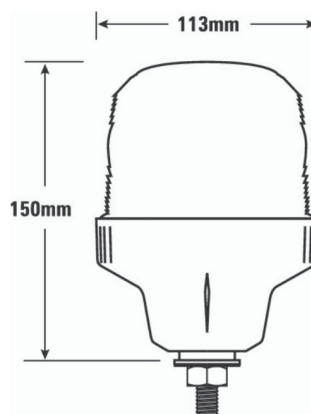

BALIZAS GIRATORIAS

622LED-1P-OR

Baliza | LED | montaje con 1 tornillo | 12-24V | ámbar

EAN: 5414184002784

Especificaciones

A solicitar por	1	Grado IP	IP65
Altura mm	150 mm	Montaje	Montaje con 1 tornillo
Color	Ámbar	Número de LEDs	12
Color de lente	Ámbar	Número de patrones de destello	1
Conexión	Extremo de cable abierto	Peso (kg)	0,364 Kg
Diámetro mm	113 mm	Rango de altura	131 - 170 mm
ECE R65 Clase 1	Sí	Rango de diámetros	131 - 170 mm
EMC	EMC R10	Sincronizable	No
EMC R10	Sí	Temperatura de funcionamiento	-30°C / +65°C
Fuente de luz	LED	Voltaje de funcionamiento	12V - 24V