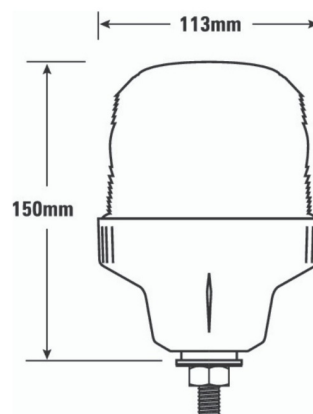

BALIZAS GIRATORIAS

622LED-1P-BL

Baliza | LED | montaje con 1 tornillo | 12?24V | bleu

EAN: 5414184002777

Especificaciones

A solicitar por	1	Grado IP	IP65
Altura mm	150 mm	Montaje	Montaje con 1 tornillo
Color	Azul	Número de LEDs	12
Color de lente	Azul	Número de patrones de destello	1
Conexión	Extremo de cable abierto	Peso (kg)	0,364 Kg
Diámetro mm	113 mm	Rango de altura	131 - 170 mm
ECE R65	No	Rango de diámetros	131 - 170 mm
EMC	EMC R10	Sincronizable	No
EMC R10	Sí	Temperatura de funcionamiento	-30°C / +65°C
Fuente de luz	LED	Voltaje de funcionamiento	12V - 24V