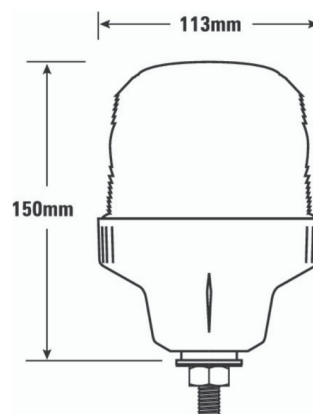

BALIZAS GIRATORIAS

622LED-1P-BL

Baliza | LED | montaje con 1 tornillo | 12?24V | bleu

EAN: 5414184002777

Especificaciones

A solicitar por	1	Grado IP	IP65
Altura mm	150 mm	Montaje	Montaje con 1 tornillo
Color	Azul	Número de LEDs	12
Color de lente	Azul	Número de patrones de destello	1
Conexión	Extremo de cable abierto	Peso (kg)	0,364 Kg
Diámetro mm	113 mm	Rango de altura	131 - 170 mm
ECE R65	No	Sincronizable	No
EMC	EMC R10	Temperatura de funcionamiento	-30°C / +65°C
EMC R10	Sí	Voltaje de funcionamiento	12V - 24V
Fuente de luz	LED		