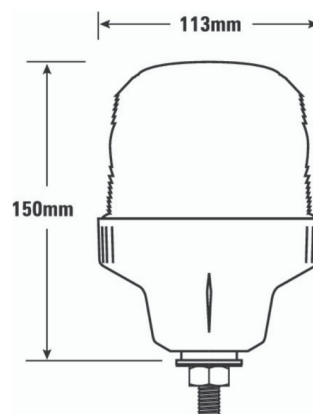

# BALIZAS GIRATORIAS

622LED-1P-BL

Baliza | LED | montaje con 1 tornillo | 12-24V | bleu

EAN: 5414184002777

## Especificaciones

A solicitar por	1	Grado IP	IP65
Altura mm	150 mm	Montaje	Montaje con 1 tornillo
Color	Azul	Número de LEDs	12
Color de lente	Azul	Número de patrones de destello	1
Conexión	Extremo de cable abierto	Peso (kg)	0,364 Kg
Diámetro mm	113 mm	Rango de altura	131 - 170 mm
ECE R65	No	Sincronizable	No
EMC	EMC R10	Temperatura de funcionamiento	-30°C / +65°C
EMC R10	Sí	Voltaje de funcionamiento	12V - 24V
Fuente de luz	LED		