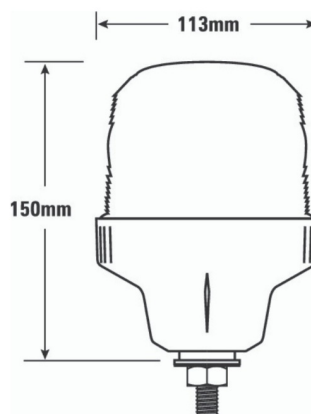

BALIZAS GIRATORIAS

622LED-1P-BL

Baliza | LED | montaje con 1 tornillo | 12?24V | bleu

EAN: 5414184002777

Especificaciones

A solicitar por	1	Grado IP	IP65
Altura mm	150 mm	Montaje	Montaje con 1 tornillo
Color	Azul	Número de LEDs	12
Color de lente	Azul	Número de patrones de destello	1
Conexión	Extremo de cable abierto	Peso (kg)	0,364 Kg
Diámetro mm	113 mm	Rango de altura	131 - 170 mm
ECE R65	No	Sincronizable	No
EMC	EMC R10	Temperatura de funcionamiento	-30°C / +65°C
EMC R10	Sí	Voltaje de funcionamiento	12V - 24V
Fuente de luz	LED		