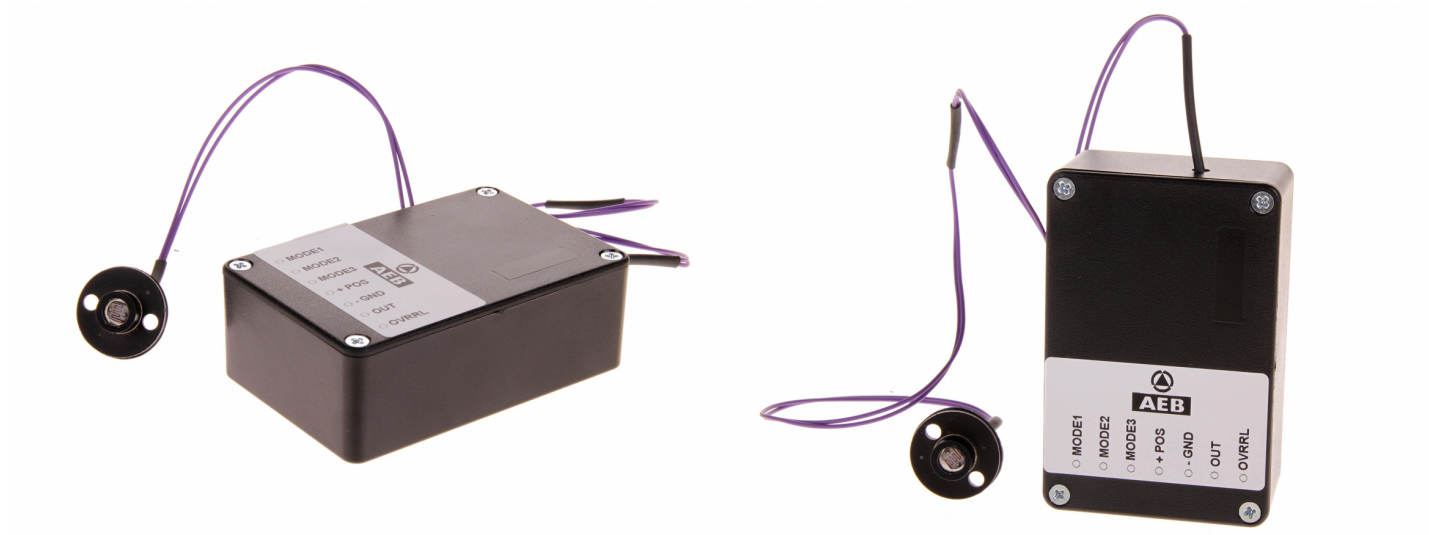

EAN: 5414184001336

Especificaciones

A solicitar por	1	Voltaje de funcionamiento	12V
Peso (kg)	0,067 Kg		
Tipo	Módulo de atenuación día/noche		
Tipo de uso	Conmutación automática entre modo día y noche		