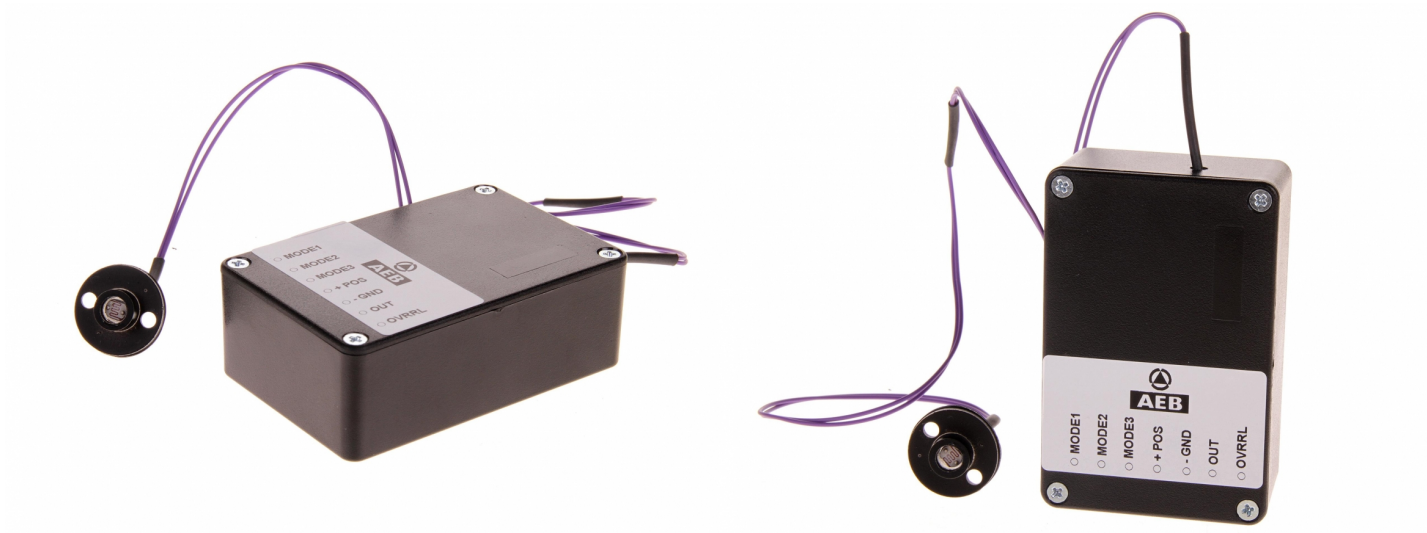

EAN: 5414184001343

Especificaciones

A solicitar por	1	Voltaje de funcionamiento	24V
Peso (kg)	0,070 Kg		
Tipo	Módulo de atenuación día/noche		
Tipo de uso	Conmutación automática entre día y noche		