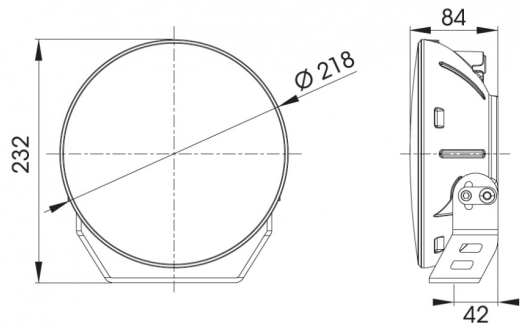

# LUCES DELANTERAS Y TRASERAS

OCICAT

Haz de conducción LED | luz de posición dual  
ámbar+blanca

EAN: 5414184565548

## Especificaciones

A solicitar por	1	Lado de montaje	Parte delantera
Certificación	ECE R112+R7	Longitud del cable (m)	0,45 m
Color	Blanco	Lumen	10200
Color de lente	Transparente	Lumen bruto	12000
Conexión	Conector Deutsch	Marca de referencia	45
Dimensiones	Ø 218 x 232 x 84 mm	Montaje	Tornillo M8
EMC	EMC R10	Peso (kg)	2,550 Kg
EMC R10	Sí	Temperatura de funcionamiento	-40°C / +60°C
Embalaje	Empaque POS	Tipo	Faros de largo alcance
Especificaciones	215000 candelas	Valor Kelvin	5700K
Fuente de luz	LED	Voltaje de funcionamiento	12V - 24V
Grado IP	IP66+IP69K		