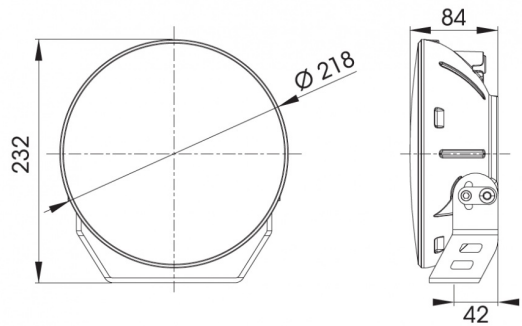

LUCES DELANTERAS Y TRASERAS

OCICAT

Haz de conducción LED | luz de posición dual
ámbar+blanca

EAN: 5414184565548

Especificaciones

| | | | |
|------------------|---------------------|-------------------------------|------------------------|
| A solicitar por | 1 | Lado de montaje | Parte delantera |
| Certificación | ECE R112+R7 | Longitud del cable (m) | 0,45 m |
| Color | Blanco | Lumen | 10200 |
| Color de lente | Transparente | Lumen bruto | 12000 |
| Conexión | Conector Deutsch | Marca de referencia | 45 |
| Dimensiones | Ø 218 x 232 x 84 mm | Montaje | Tornillo M8 |
| EMC | EMC R10 | Peso (kg) | 2,550 Kg |
| EMC R10 | Sí | Temperatura de funcionamiento | -40°C / +60°C |
| Embalaje | Empaque POS | Tipo | Faros de largo alcance |
| Especificaciones | 215000 candelas | Valor Kelvin | 5700K |
| Fuente de luz | LED | Voltaje de funcionamiento | 12V - 24V |
| Grado IP | IP66+IP69K | | |