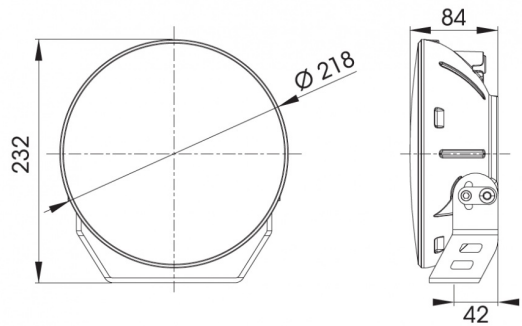

LUCES DELANTERAS Y TRASERAS

OCICAT

Haz de conducción LED | luz de posición dual
ámbar+blanca

EAN: 5414184565548

Especificaciones

A solicitar por	1	Lado de montaje	Parte delantera
Certificación	ECE R112+R7	Longitud del cable (m)	0,45 m
Color	Blanco	Lumen	10200
Color de lente	Transparente	Lumen bruto	12000
Conexión	Conector Deutsch	Marca de referencia	45
Dimensiones	Ø 218 x 232 x 84 mm	Montaje	Tornillo M8
EMC	EMC R10	Peso (kg)	2,550 Kg
EMC R10	Sí	Temperatura de funcionamiento	-40°C / +60°C
Embalaje	Empaque POS	Tipo	Faros de largo alcance
Especificaciones	215000 candelas	Valor Kelvin	5700K
Fuente de luz	LED	Voltaje de funcionamiento	12V - 24V
Grado IP	IP66+IP69K		