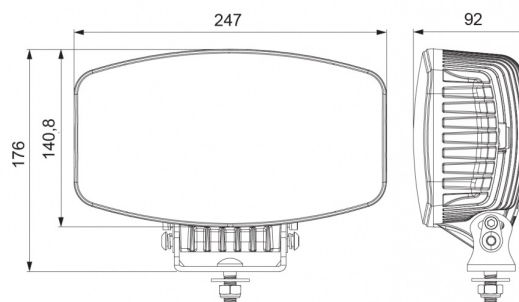

# LUCES DELANTERAS Y TRASERAS

FOLDEX

Haz de conducción LED | luz de posición dual  
ámbar+blanca

EAN: 5414184565517

## Especificaciones

A solicitar por	1	Lado de montaje	Parte delantera
Certificación	ECE R112+R7	Longitud del cable (m)	0,45 m
Color	Blanco	Lumen	8500
Color de lente	Transparente	Lumen bruto	10000
Conexión	Conector Deutsch	Marca de referencia	37.5
Dimensiones	247 x 176 x 92 mm	Montaje	Tornillo M8
EMC	EMC R10	Peso (kg)	2,35 Kg
EMC R10	Sí	Temperatura de funcionamiento	-40°C / +60°C
Embalaje	Empaque POS	Tipo	Faros de largo alcance
Especificaciones	180180 candelas	Valor Kelvin	6000K
Fuente de luz	LED	Voltaje de funcionamiento	12V - 24V
Grado IP	IP66+IP69K		