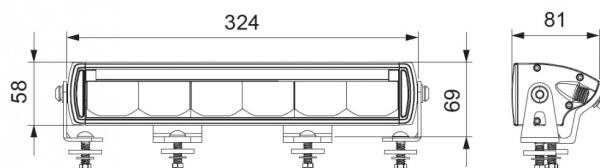

LUCES DELANTERAS Y TRASERAS

MANX32

Barra LED de luz de conducción | 32 cm | luz de posición dual ámbar+blanco

EAN: 5414184565524

Especificaciones

A solicitar por	1	Lado de montaje	Parte delantera
Certificación	ECE R112+R7	Longitud del cable (m)	0,45 m
Color	Blanco	Lumen	4800
Color de lente	Transparente	Lumen bruto	5700
Conexión	Conector Deutsch	Marca de referencia	30
Dimensiones	324 x 58 x 81 mm	Montaje	Tornillo M8
EMC	EMC R10	Peso (kg)	1,570 Kg
EMC R10	Sí	Temperatura de funcionamiento	-40°C / +60°C
Embalaje	Empaque POS	Tipo	Barra LED de largo alcance
Especificaciones	137500 candelas	Valor Kelvin	6500K
Fuente de luz	LED	Voltaje de funcionamiento	12V - 24V
Grado IP	IP66+IP69K		