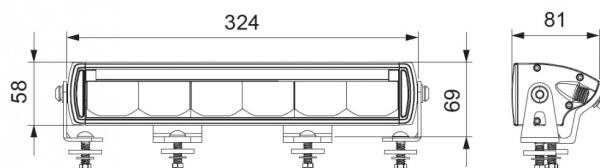

# LUCES DELANTERAS Y TRASERAS

MANX32

Barra LED de luz de conducción | 32 cm | luz de posición dual ámbar+blanco

EAN: 5414184565524

## Especificaciones

A solicitar por	1	Lado de montaje	Parte delantera
Certificación	ECE R112+R7	Longitud del cable (m)	0,45 m
Color	Blanco	Lumen	4800
Color de lente	Transparente	Lumen bruto	5700
Conexión	Conector Deutsch	Marca de referencia	30
Dimensiones	324 x 58 x 81 mm	Montaje	Tornillo M8
EMC	EMC R10	Peso (kg)	1,570 Kg
EMC R10	Sí	Temperatura de funcionamiento	-40°C / +60°C
Embalaje	Empaque POS	Tipo	Barra LED de largo alcance
Especificaciones	137500 candelas	Valor Kelvin	6500K
Fuente de luz	LED	Voltaje de funcionamiento	12V - 24V
Grado IP	IP66+IP69K		