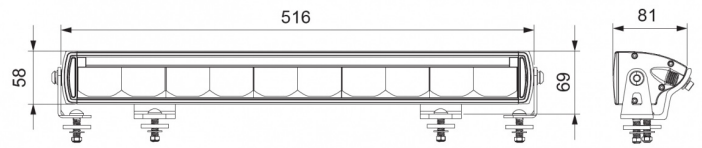

LUCES DELANTERAS Y TRASERAS

MANX52

Barra LED de luz de conducción | 52 cm | luz de posición dual ámbar+blanco

EAN: 5414184565531

Especificaciones

A solicitar por	1	Lado de montaje	Parte delantera
Certificación	ECE R112+R7	Longitud del cable (m)	0,45 m
Color	Blanco	Lumen	8200
Color de lente	Transparente	Lumen bruto	9500
Conexión	Conector Deutsch	Marca de referencia	45
Dimensiones	516 x 58 x 81 mm	Montaje	Tornillo M8
EMC	EMC R10	Peso (kg)	2,20 Kg
EMC R10	Sí	Temperatura de funcionamiento	-40°C / +60°C
Embalaje	Empaque POS	Tipo	Barra LED de largo alcance
Especificaciones	195625 candelas	Valor Kelvin	6500K
Fuente de luz	LED	Voltaje de funcionamiento	12V - 24V
Grado IP	IP66+IP69K		