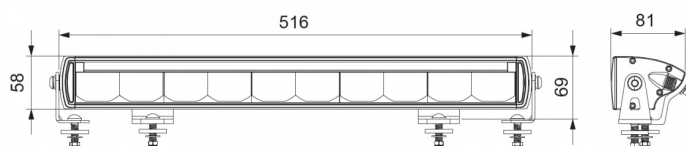

LUCES DELANTERAS Y TRASERAS

MANX52

Barra LED de luz de conducción | 52 cm | luz de posición dual ámbar+blanco

EAN: 5414184565531

Especificaciones

A solicitar por	1	Lado de montaje	Parte delantera
Certificación	ECE R112+R7	Longitud del cable (m)	0,45 m
Color	Blanco	Lumen	8200
Color de lente	Transparente	Lumen bruto	9500
Conexión	Conector Deutsch	Marca de referencia	45
Dimensiones	516 x 58 x 81 mm	Montaje	Tornillo M8
EMC	EMC R10	Peso (kg)	2,20 Kg
EMC R10	Sí	Temperatura de funcionamiento	-40°C / +60°C
Embalaje	Empaque POS	Tipo	Barra LED de largo alcance
Especificaciones	195625 candelas	Valor Kelvin	6500K
Fuente de luz	LED	Voltaje de funcionamiento	12V - 24V
Grado IP	IP66+IP69K		