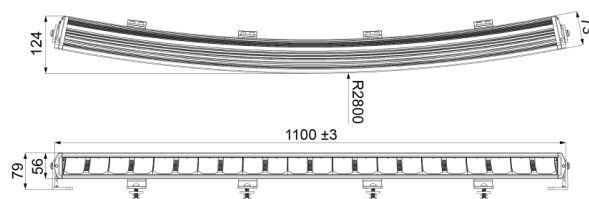

LUCES DELANTERAS Y TRASERAS

WILDCAT110

Barra LED curva | 110 cm | luz de posición dual ámbar y blanca

EAN: 5414184565555

Especificaciones

A solicitar por	1	Lado de montaje	Parte delantera
Certificación	ECE R112+R7	Longitud del cable (m)	0,45 m
Color	Blanco	Lumen	17000
Color de lente	Transparente	Lumen bruto	20900
Conexión	Conector Deutsch	Marca de referencia	50
Dimensiones	1100 x 56 x 73 (124) mm	Montaje	Tornillo M8
EMC	EMC R10	Peso (kg)	5,00 Kg
EMC R10	Sí	Temperatura de funcionamiento	-40°C / +60°C
Embalaje	Empaque POS	Tipo	Barra LED de largo alcance
Especificaciones	262144 candelas	Valor Kelvin	6500K
Fuente de luz	LED	Voltaje de funcionamiento	12V - 24V
Grado IP	IP66+IP69K		