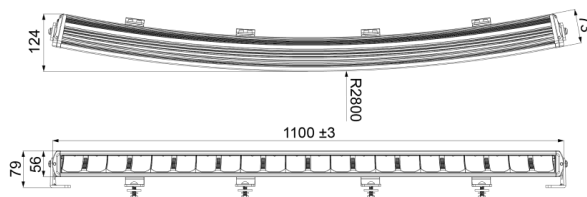

LUCES DELANTERAS Y TRASERAS

WILDCAT110

Barra LED curva | 110 cm | luz de posición dual ámbar y blanca

EAN: 5414184565555

Especificaciones

A solicitar por	1	Lado de montaje	Parte delantera
Certificación	ECE R112+R7	Longitud del cable (m)	0,45 m
Color	Blanco	Lumen	17000
Color de lente	Transparente	Lumen bruto	20900
Conexión	Conector Deutsch	Marca de referencia	50
Dimensiones	1100 x 56 x 73 (124) mm	Montaje	Tornillo M8
EMC	EMC R10	Peso (kg)	5,00 Kg
EMC R10	Sí	Temperatura de funcionamiento	-40°C / +60°C
Embalaje	Empaque POS	Tipo	Barra LED de largo alcance
Especificaciones	262144 candelas	Valor Kelvin	6500K
Fuente de luz	LED	Voltaje de funcionamiento	12V - 24V
Grado IP	IP66+IP69K		