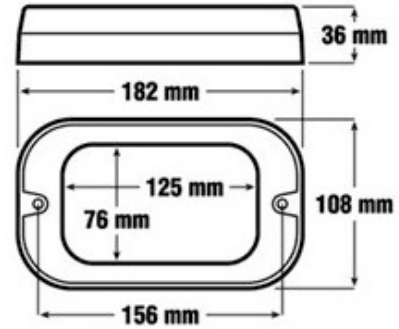

LUCES DELANTERAS Y TRASERAS

PM 850-1

Luz trasera LED | izquierda+derecha | 12-24V

EAN: 5414184002302

Especificaciones

A solicitar por	1
Características	Lente de PC que hace que esta luz sea prácticamente irrompible.
Certificación	ECE
Color	Ámbar/rojo
Color de lente	Transparente
Con luz de freno y posición	Sí
Con luz direccional	Sí
Conexión	Extremo de cable abierto
Dimensiones	182 x 108 x 36 mm
Fuente de luz	LED

Grado IP	IP67
Lado de montaje	Parte trasera - Izquierda y derecha
Longitud del cable (m)	0,24 m
Montaje	Superficial
Peso (kg)	0,278 Kg
Tipo	Luces traseras
Voltaje de funcionamiento	12V - 24V