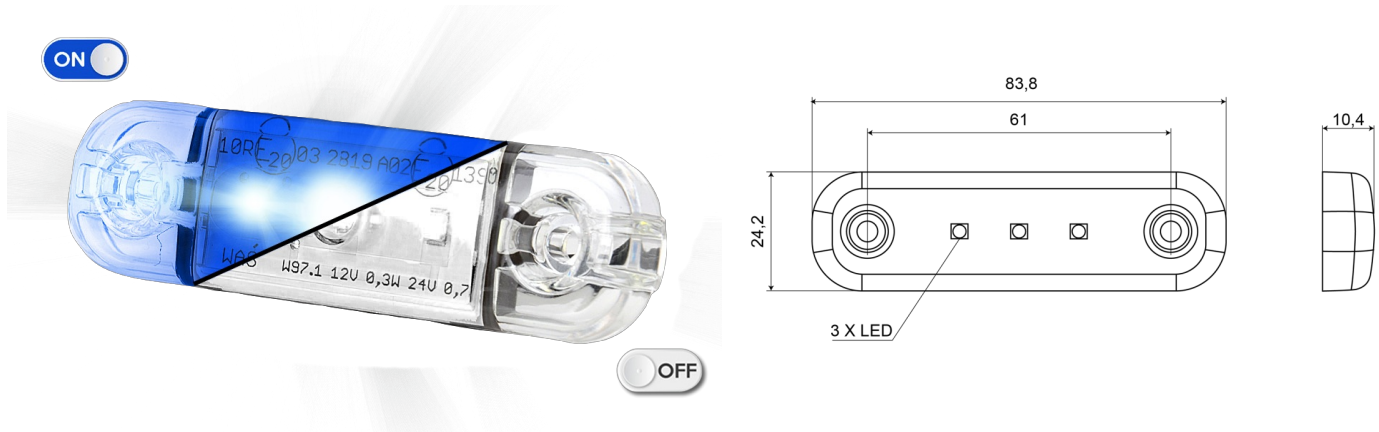

# LUCES DE POSICIÓN

201-DV-CLBL

Luz de posición LED | 3 LED | 12-24V | azul

EAN: 5414184565586

## Especificaciones

A solicitar por	1	Grado IP	IP66+IP68
Color	Azul	Longitud del cable (m)	0,20 m
Color de lente	Transparente	Montaje	Superficial
Conexión	Extremo de cable abierto	Número de LEDs	3
Dimensiones	84 x 24 x 10,4 mm	Peso (kg)	0,030 Kg
EMC	EMC R10	Temperatura de funcionamiento	-30°C / +65°C
EMC R10	Sí	Voltaje de funcionamiento	12V - 24V
Embalaje	Empaque POS		
Fuente de luz	LED		
Funciones	Luz de marcado		