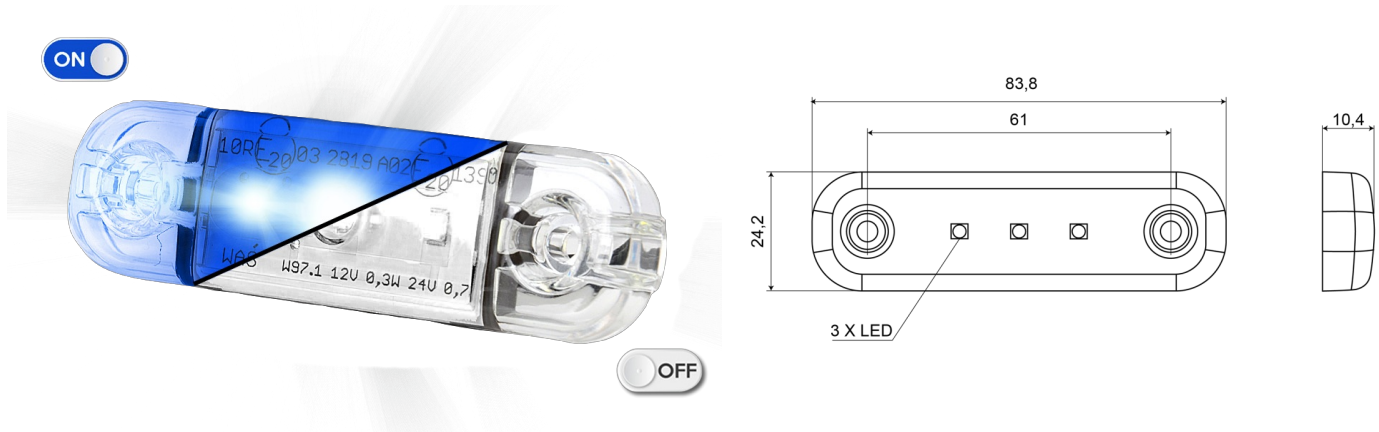

LUCES DE POSICIÓN

201-DV-CLBL

Luz de posición LED | 3 LED | 12-24V | azul

EAN: 5414184565586

Especificaciones

A solicitar por	1	Grado IP	IP66+IP68
Color	Azul	Longitud del cable (m)	0,20 m
Color de lente	Transparente	Montaje	Superficial
Conexión	Extremo de cable abierto	Número de LEDs	3
Dimensiones	84 x 24 x 10,4 mm	Peso (kg)	0,030 Kg
EMC	EMC R10	Temperatura de funcionamiento	-30°C / +65°C
EMC R10	Sí	Voltaje de funcionamiento	12V - 24V
Embalaje	Empaque POS		
Fuente de luz	LED		
Funciones	Luz de marcado		