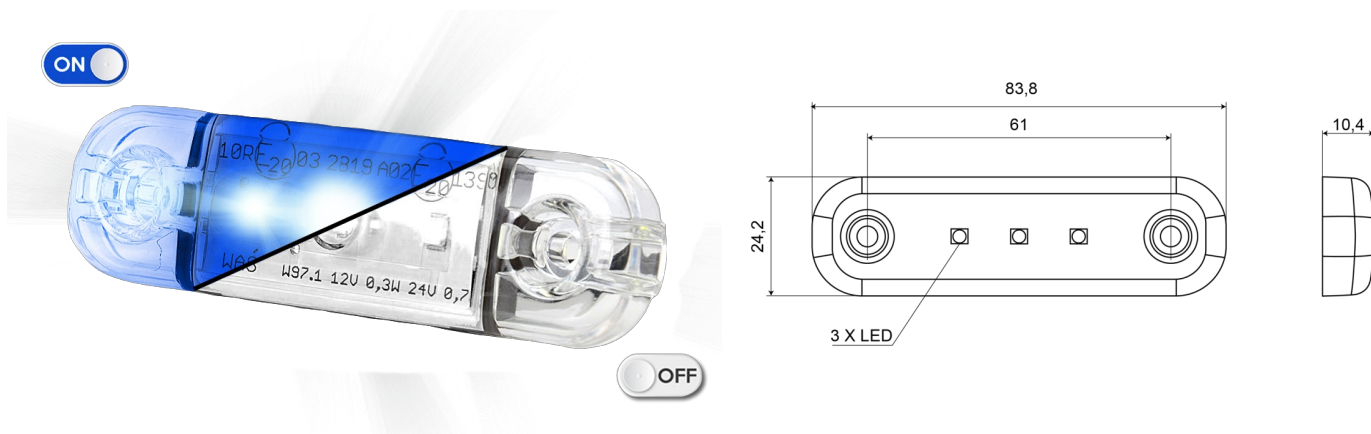

LUCES DE POSICIÓN

201-DV-CLBL

Luz de posición LED | 3 LED | 12-24V | azul

EAN: 5414184565586

Especificaciones

A solicitar por	1	Grado IP	IP66+IP68
Color	Azul	Longitud del cable (m)	0,20 m
Color de lente	Transparente	Montaje	Superficial
Conexión	Extremo de cable abierto	Número de LEDs	3
Dimensiones	84 x 24 x 10,4 mm	Peso (kg)	0,030 Kg
EMC	EMC R10	Temperatura de funcionamiento	-30°C / +65°C
EMC R10	Sí	Voltaje de funcionamiento	12V - 24V
Embalaje	Empaque POS		
Fuente de luz	LED		
Funciones	Luz de marcado		