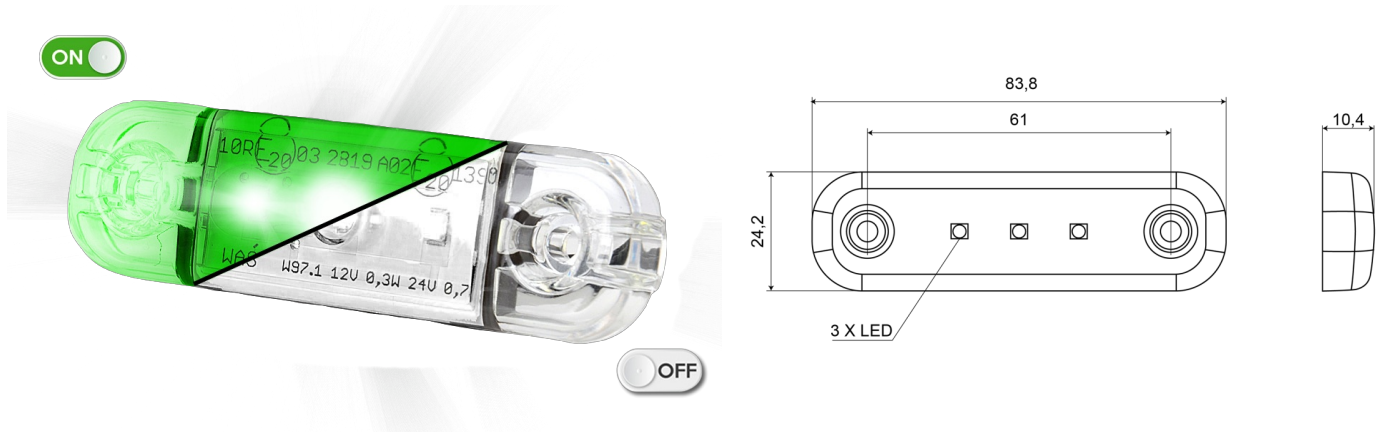

LUCES DE POSICIÓN

201-DV-CLGR

Luz de posición LED | 3 LED | 12-24 V | verde

EAN: 5414184565593

Especificaciones

A solicitar por	1	Grado IP	IP66+IP68
Color	Verde	Longitud del cable (m)	0,20 m
Color de lente	Transparente	Montaje	Superficial
Conexión	Extremo de cable abierto	Número de LEDs	3
Dimensiones	84 x 24 x 10,4 mm	Peso (kg)	0,030 Kg
EMC	EMC R10	Temperatura de funcionamiento	-30°C / +65°C
EMC R10	Sí	Voltaje de funcionamiento	12V - 24V
Embalaje	Empaque POS		
Fuente de luz	LED		
Funciones	Luz de marcado		