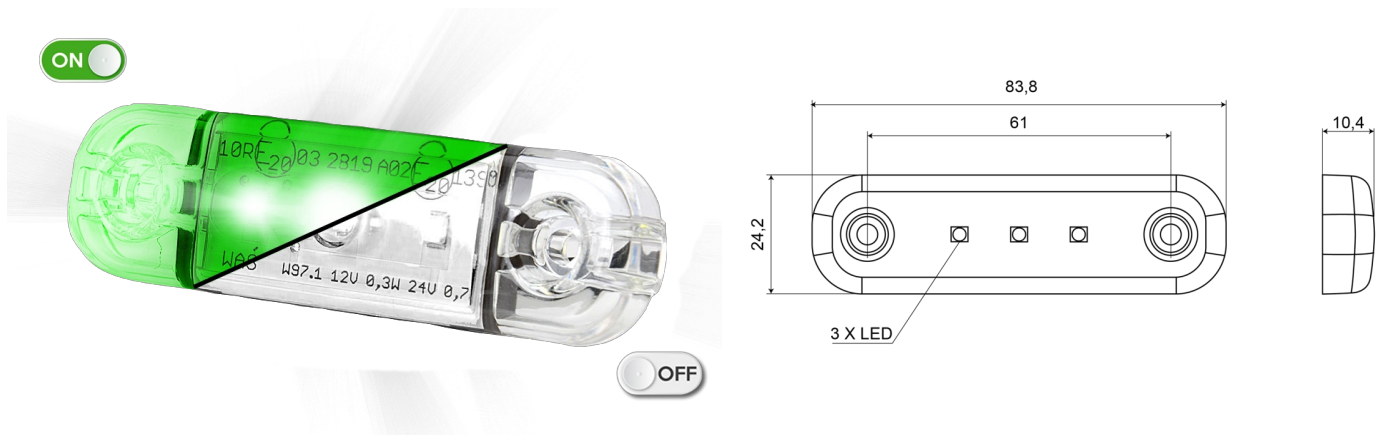

# LUCES DE POSICIÓN

201-DV-CLGR

Luz de posición LED | 3 LED | 12-24 V | verde

EAN: 5414184565593

## Especificaciones

A solicitar por	1	Grado IP	IP66+IP68
Color	Verde	Longitud del cable (m)	0,20 m
Color de lente	Transparente	Montaje	Superficial
Conexión	Extremo de cable abierto	Número de LEDs	3
Dimensiones	84 x 24 x 10,4 mm	Peso (kg)	0,030 Kg
EMC	EMC R10	Temperatura de funcionamiento	-30°C / +65°C
EMC R10	Sí	Voltaje de funcionamiento	12V - 24V
Embalaje	Empaque POS		
Fuente de luz	LED		
Funciones	Luz de marcado		