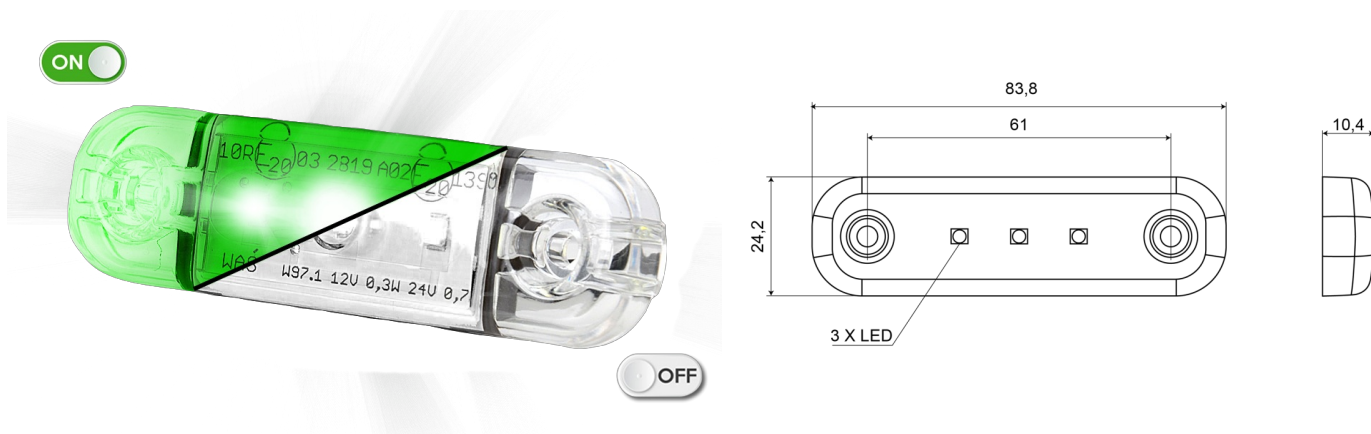

# LUCES DE POSICIÓN

201-DV-CLGR

Luz de posición LED | 3 LED | 12-24 V | verde

EAN: 5414184565593

## Especificaciones

A solicitar por	1	Grado IP	IP66+IP68
Color	Verde	Longitud del cable (m)	0,20 m
Color de lente	Transparente	Montaje	Superficial
Conexión	Extremo de cable abierto	Número de LEDs	3
Dimensiones	84 x 24 x 10,4 mm	Peso (kg)	0,030 Kg
EMC	EMC R10	Temperatura de funcionamiento	-30°C / +65°C
EMC R10	Sí	Voltaje de funcionamiento	12V - 24V
Embalaje	Empaque POS		
Fuente de luz	LED		
Funciones	Luz de marcado		