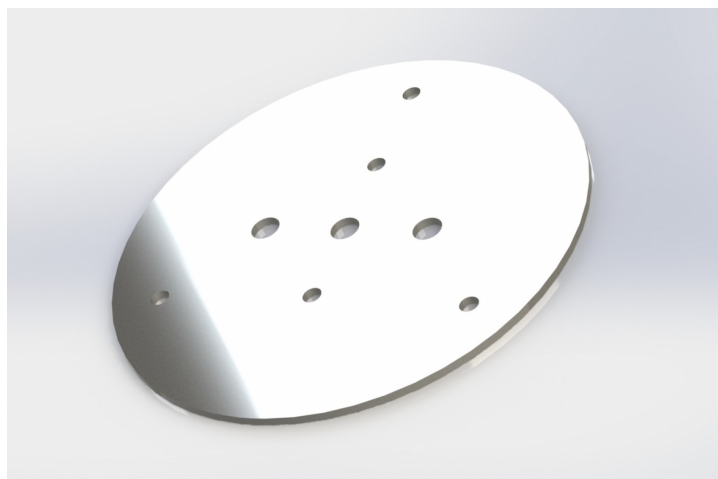

PLACAS DE MONTAJE/GOMA/PLACAS DECORATIVAS Y DE COBERTURA

90-3

Soporte plano | redondo | 3mm acero inoxidable

EAN: 5414184002265

Especificaciones

A solicitar por	1	Espesor mm	3 mm
Embalaje	Bolsa pequeña con etiqueta	Material	Inoxidable
Específicamente adecuado para	Fijación de 3 puntos DIN	Peso (kg)	0,482 Kg