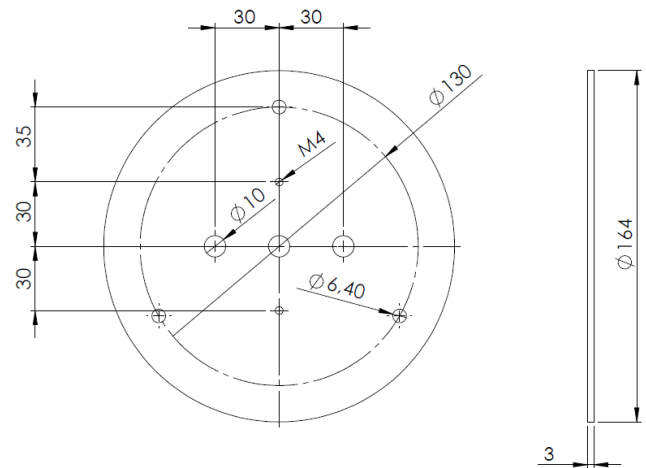

PLACAS DE MONTAJE/GOMA/PLACAS DECORATIVAS Y DE COBERTURA

90-3

Soporte plano | redondo | 3mm acero inoxidable

EAN: 5414184002265

Especificaciones

A solicitar por	1	Espesor mm	3 mm
Embalaje	Bolsa pequeña con etiqueta	Material	Inoxidable
Específicamente adecuado para	Fijación de 3 puntos DIN	Peso (kg)	0,482 Kg