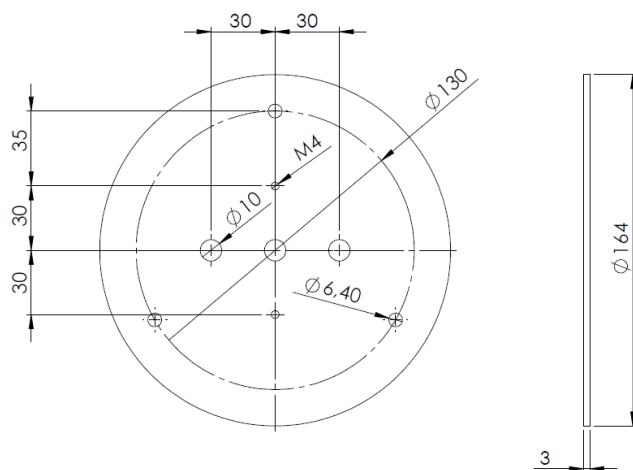

PLACAS DE MONTAJE/GOMA/PLACAS DECORATIVAS Y DE COBERTURA

90-3

Soporte plano | redondo | 3mm acero inoxidable

EAN: 5414184002265

Especificaciones

A solicitar por	1	Espesor mm	3 mm
Embalaje	Bolsa pequeña con etiqueta	Material	Inoxidable
Específicamente adecuado para	Fijación de 3 puntos DIN	Peso (kg)	0,482 Kg