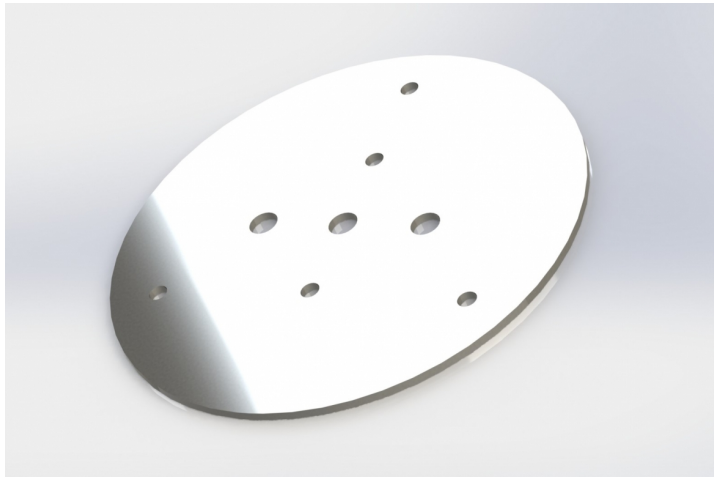

PLACAS DE MONTAJE/GOMA/PLACAS DECORATIVAS Y DE COBERTURA

90-3

Soporte plano | redondo | 3mm acero inoxidable

EAN: 5414184002265

Especificaciones

A solicitar por	1	Espesor mm	3 mm
Embalaje	Bolsa pequeña con etiqueta	Material	Inoxidable
Específicamente adecuado para	Fijación de 3 puntos DIN	Peso (kg)	0,482 Kg