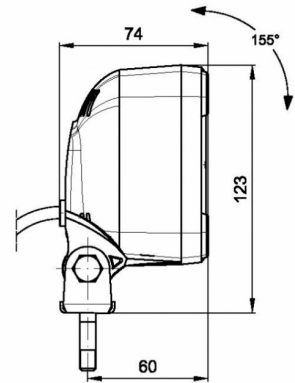

LUCES DE TRABAJO

467 LED-4100

Luz de trabajo LED | 12-55V | cuadrada | 4100 lúmenes

EAN: 5414184565661

Especificaciones

A solicitar por	1	Longitud del cable (m)	1,50 m
Características	Carcasa de aluminio, negro mate. Tratado contra la corrosión.	Lumen	4100
Color	Blanco	Montaje	Tornillo
Color de LEDs	Blanco	Número de LEDs	9
Color de lente	Transparente	Peso (kg)	0,822 Kg
Conexión	Extremo de cable abierto	Rango de lúmenes	Extremo 4000 - 8000 lúmenes
Dimensiones	100 x 100 x 74 mm	Suministrado con	Tornillos de montaje
EMC	EMC R10	Temperatura de funcionamiento	-30°C / +65°C
EMC R10	Sí	Tipo	Cuadrado
Embalaje	Caja blanca con etiqueta	Valor Kelvin	5700K
Fuente de luz	LED	Vatio	38 Watt
Grado IP	IP68	Voltaje de funcionamiento	12V - 55V