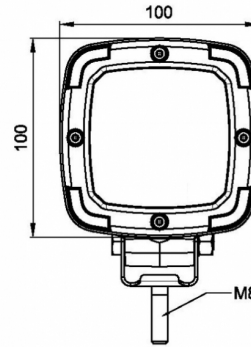

LUCES DE TRABAJO

467 LED-4100

Luz de trabajo LED | 12-55V | cuadrada | 4100 lúmenes

EAN: 5414184565661

Especificaciones

A solicitar por	1	Longitud del cable (m)	1,50 m
Características	Carcasa de aluminio, negro mate. Tratado contra la corrosión.	Lumen	4100
Color	Blanco	Montaje	Tornillo
Color de LEDs	Blanco	Número de LEDs	9
Color de lente	Transparente	Peso (kg)	0,822 Kg
Conexión	Extremo de cable abierto	Rango de lúmenes	Extremo 4000 - 8000 lúmenes
Dimensiones	100 x 100 x 74 mm	Suministrado con	Tornillos de montaje
EMC	EMC R10	Temperatura de funcionamiento	-30°C / +65°C
EMC R10	Sí	Tipo	Cuadrado
Embalaje	Caja blanca con etiqueta	Valor Kelvin	5700K
Fuente de luz	LED	Vatio	38 Watt
Grado IP	IP68	Voltaje de funcionamiento	12V - 55V