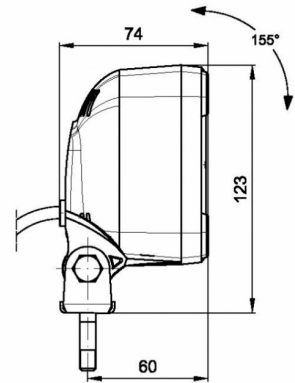

LUCES DE TRABAJO

467 LED-4100

Luz de trabajo LED | 12-55V | cuadrada | 4100 lúmenes

EAN: 5414184565661

Specifications

A solicitar por	1	Longitud del cable (m)	1,50 m
Características	Carcasa de aluminio, negro mate. Tratado contra la corrosión.	Lumen	4100
Color	Blanco	Montaje	Tornillo
Color de LEDs	Blanco	Número de LEDs	9
Color de lente	Transparente	Peso (kg)	0,822 Kg
Conexión	Extremo de cable abierto	Rango de lúmenes	Extremo 4000 - 8000 lúmenes
Dimensiones	100 x 100 x 74 mm	Suministrado con	Tornillos de montaje
EMC	EMC R10	Temperatura de funcionamiento	-30°C / +65°C
EMC R10	Sí	Tipo	Cuadrado
Embalaje	Caja blanca con etiqueta	Valor Kelvin	5700K
Fuente de luz	LED	Vatio	38 Watt
Grado IP	IP68	Voltaje de funcionamiento	12V - 55V