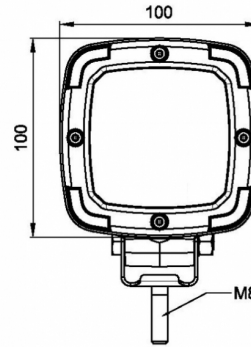

LUCES DE TRABAJO

467 LED-4100

Luz de trabajo LED | 12-55V | cuadrada | 4100 lúmenes

EAN: 5414184565661

Specifications

A solicitar por	1	Longitud del cable (m)	1,50 m
Características	Carcasa de aluminio, negro mate. Tratado contra la corrosión.	Lumen	4100
Color	Blanco	Montaje	Tornillo
Color de LEDs	Blanco	Número de LEDs	9
Color de lente	Transparente	Peso (kg)	0,822 Kg
Conexión	Extremo de cable abierto	Rango de lúmenes	Extremo 4000 - 8000 lúmenes
Dimensiones	100 x 100 x 74 mm	Suministrado con	Tornillos de montaje
EMC	EMC R10	Temperatura de funcionamiento	-30°C / +65°C
EMC R10	Sí	Tipo	Cuadrado
Embalaje	Caja blanca con etiqueta	Valor Kelvin	5700K
Fuente de luz	LED	Vatio	38 Watt
Grado IP	IP68	Voltaje de funcionamiento	12V - 55V