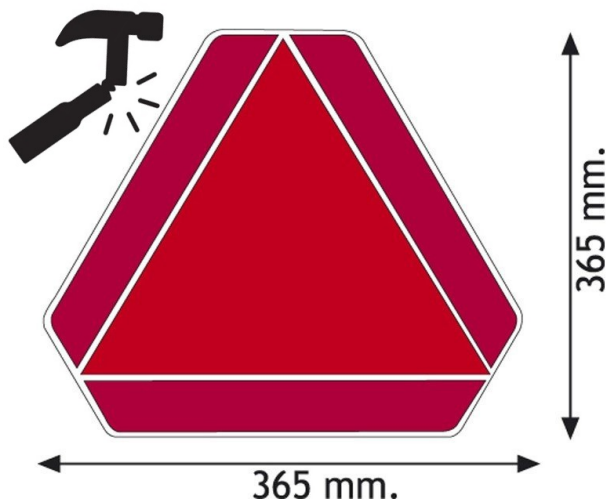

EAN: 5414184005440

Especificaciones

A solicitar por	1	Longitud mm	365 mm
Altura mm	365 mm	Material	ABS
Certificación	ECE 69.01	Peso (kg)	0,502 Kg
Color	Rojo/ámbar	Tipo	Panel
Espesor mm	6 mm	Tipo de uso	Panel para vehículo de baja velocidad
Lado de montaje	Parte trasera		