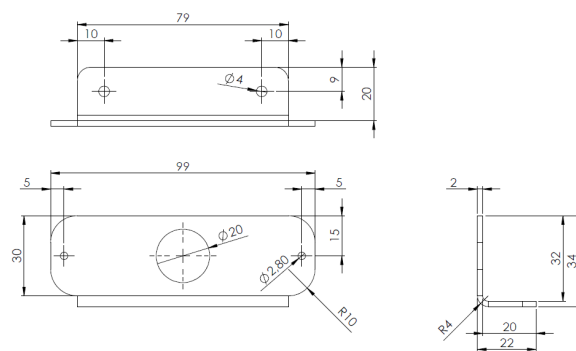

PLACAS DE MONTAJE/GOMA/PLACAS DECORATIVAS Y DE COBERTURA

TF4-SUP

Soporte de montaje para TF4

EAN: 5414184006430

Especificaciones

A solicitar por	1	Montaje	Superficial
Específicamente adecuado para	Flashes LED TF4		