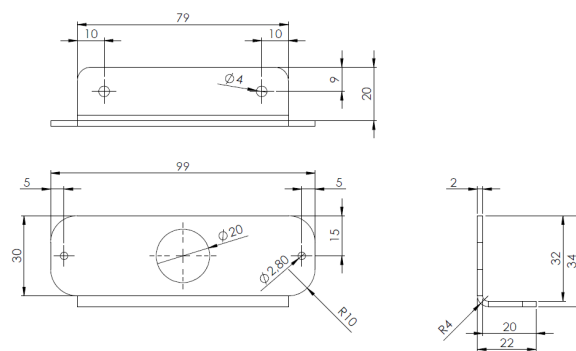

PLACAS DE MONTAJE/GOMA/PLACAS DECORATIVAS Y DE COBERTURA

TF4-SUP

Soporte de montaje para TF4

EAN: 5414184006430

Especificaciones

A solicitar por	1	Específicamente adecuado para	Flashes LED TF4
Color	Negro	Montaje	Superficial