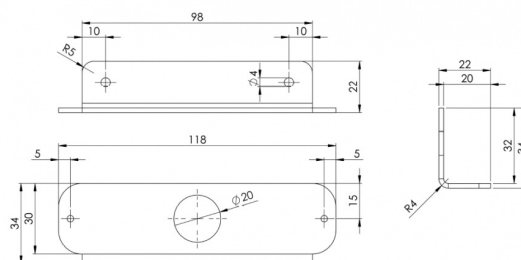

TF6-SUP

Soporte de montaje para TF6

EAN: 5414184006447

Especificaciones

A solicitar por	1	Específicamente adecuado para	Flash LED TF6
Color	Negro	Montaje	Superficial