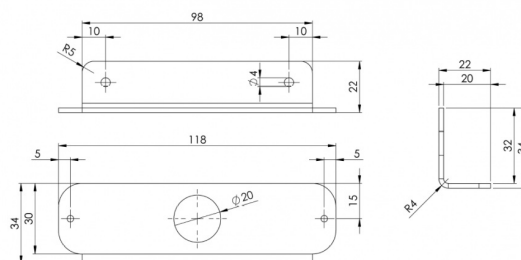

# PLACAS DE MONTAJE/GOMA/PLACAS DECORATIVAS Y DE COBERTURA

TF6-SUP

Soporte de montaje para TF6

EAN: 5414184006447

## Especificaciones

A solicitar por	1	Montaje	Superficial
Específicamente adecuado para	Flash LED TF6		