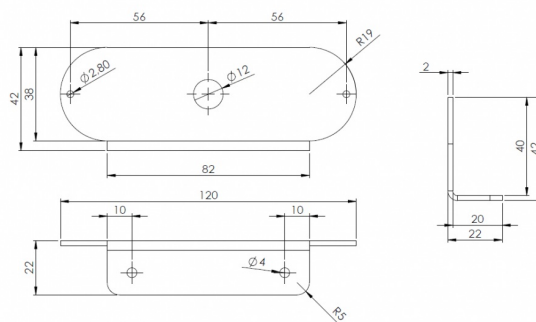

PLACAS DE MONTAJE/GOMA/PLACAS DECORATIVAS Y DE COBERTURA

TFS6-SUP

Soporte de montaje para TF6S

EAN: 5414184006454

Especificaciones

A solicitar por	1	Específicamente adecuado para	Flash LED TF6S con luz diurna
Color	Negro	Montaje	Superficial