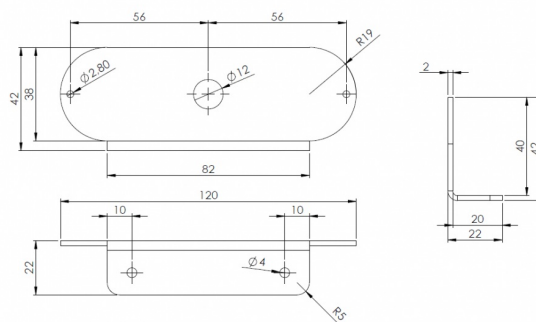

PLACAS DE MONTAJE/GOMA/PLACAS DECORATIVAS Y DE COBERTURA

TFS6-SUP

Soporte de montaje para TF6S

EAN: 5414184006454

Especificaciones

A solicitar por	1	Montaje	Superficial
Específicamente adecuado para	Flash LED TF6S con luz diurna		