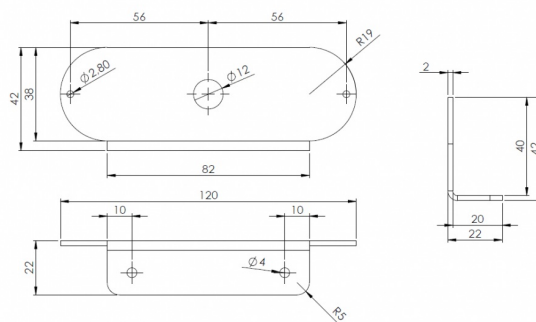

# PLACAS DE MONTAJE/GOMA/PLACAS DECORATIVAS Y DE COBERTURA

TFS6-SUP

Soporte de montaje para TF6S

EAN: 5414184006454

## Especificaciones

A solicitar por	1	Montaje	Superficial
Específicamente adecuado para	Flash LED TF6S con luz diurna		