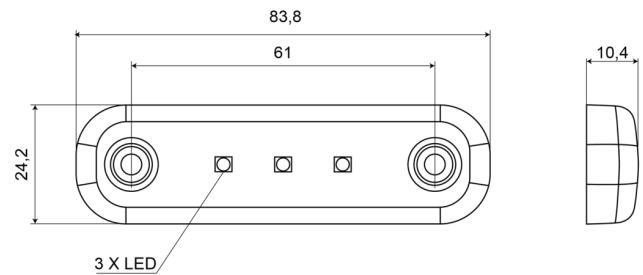

LUCES DE POSICIÓN

201-DV-CR-5M

Luz de posición LED | 3 LED | 12-24 V | cable 5 metros | blanco

EAN: 5414184009318

Especificaciones

A solicitar por	1	Funciones	Luz de marcado delantera
Certificación	ECE R7	Grado IP	IP66+IP68
Color	Blanco	Lado de montaje	Parte delantera
Color de lente	Transparente	Longitud del cable (m)	5 m
Conexión	Extremo de cable abierto	Montaje	Superficial
Dimensiones	84 x 24 x 10,4 mm	Número de LEDs	3
EMC	EMC R10	Peso (kg)	0,030 Kg
EMC R10	Sí	Temperatura de funcionamiento	-30°C / +65°C
Embalaje	Empaque POS	Voltaje de funcionamiento	12V - 24V
Fuente de luz	LED		