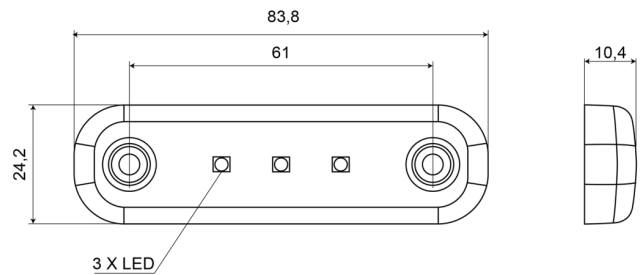

# LUCES DE POSICIÓN

201-DV-CR-5M

Luz de posición LED | 3 LED | 12-24 V | cable 5 metros | blanco

EAN: 5414184009318

## Especificaciones

A solicitar por	1	Funciones	Luz de marcado delantera
Certificación	ECE R7	Grado IP	IP66+IP68
Color	Blanco	Lado de montaje	Parte delantera
Color de lente	Transparente	Longitud del cable (m)	5 m
Conexión	Extremo de cable abierto	Montaje	Superficial
Dimensiones	84 x 24 x 10,4 mm	Número de LEDs	3
EMC	EMC R10	Peso (kg)	0,030 Kg
EMC R10	Sí	Temperatura de funcionamiento	-30°C / +65°C
Embalaje	Empaque POS	Voltaje de funcionamiento	12V - 24V
Fuente de luz	LED		