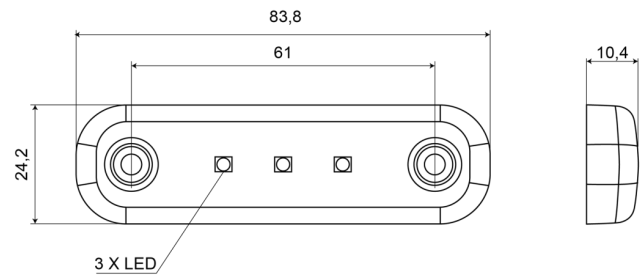

# LUCES DE POSICIÓN

201-DV-CR-5M

Luz de posición LED | 3 LED | 12-24 V | cable 5 metros | blanco

EAN: 5414184009318

## Especificaciones

A solicitar por	1	Funciones	Luz de marcado delantera
Certificación	ECE R7	Grado IP	IP66+IP68
Color	Blanco	Lado de montaje	Parte delantera
Color de lente	Transparente	Longitud del cable (m)	5 m
Conexión	Extremo de cable abierto	Montaje	Superficial
Dimensiones	84 x 24 x 10,4 mm	Número de LEDs	3
EMC	EMC R10	Peso (kg)	0,030 Kg
EMC R10	Sí	Temperatura de funcionamiento	-30°C / +65°C
Embalaje	Empaque POS	Voltaje de funcionamiento	12V - 24V
Fuente de luz	LED		