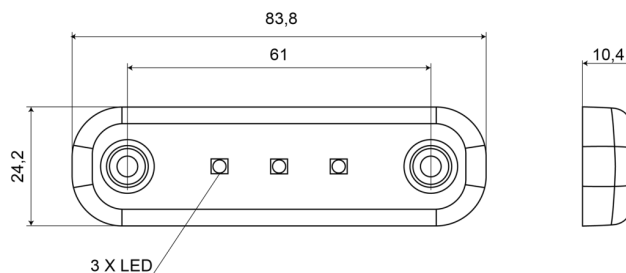

LUCES DE POSICIÓN

201-DV-CR-5M

Luz de posición LED | 3 LED | 12-24 V | cable 5 metros | blanco

EAN: 5414184009318

Especificaciones

A solicitar por	1	Funciones	Luz de marcado delantera
Certificación	ECE R7	Grado IP	IP66+IP68
Color	Blanco	Lado de montaje	Parte delantera
Color de lente	Transparente	Longitud del cable (m)	5 m
Conexión	Extremo de cable abierto	Montaje	Superficial
Dimensiones	84 x 24 x 10,4 mm	Número de LEDs	3
EMC	EMC R10	Peso (kg)	0,030 Kg
EMC R10	Sí	Temperatura de funcionamiento	-30°C / +65°C
Embalaje	Empaque POS	Voltaje de funcionamiento	12V - 24V
Fuente de luz	LED		