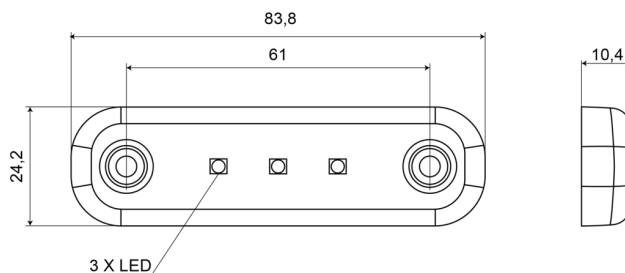

# LUCES DE POSICIÓN

201-DV-RO-5M

Luz de posición LED | 3 LED | 12-24V | rojo

EAN: 5414184009325

## Especificaciones

A solicitar por	1	Funciones	Luz de marcado trasera
Certificación	ECE R7	Grado IP	IP66+IP68
Color	Rojo	Lado de montaje	Parte trasera
Color de lente	Rojo	Longitud del cable (m)	5 m
Conexión	Extremo de cable abierto	Montaje	Superficial
Dimensiones	84 x 24 x 10,4 mm	Número de LEDs	3
EMC	EMC R10	Peso (kg)	0,030 Kg
EMC R10	Sí	Temperatura de funcionamiento	-30°C / +65°C
Embalaje	Empaque POS	Voltaje de funcionamiento	12V - 24V
Fuente de luz	LED		