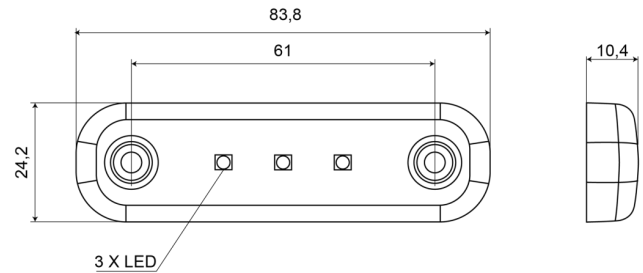

LUCES DE POSICIÓN

201-DV-RO-5M

Luz de posición LED | 3 LED | 12-24V | rojo

EAN: 5414184009325

Especificaciones

A solicitar por	1	Funciones	Luz de marcado trasera
Certificación	ECE R7	Grado IP	IP66+IP68
Color	Rojo	Lado de montaje	Parte trasera
Color de lente	Rojo	Longitud del cable (m)	5 m
Conexión	Extremo de cable abierto	Montaje	Superficial
Dimensiones	84 x 24 x 10,4 mm	Número de LEDs	3
EMC	EMC R10	Peso (kg)	0,030 Kg
EMC R10	Sí	Temperatura de funcionamiento	-30°C / +65°C
Embalaje	Empaque POS	Voltaje de funcionamiento	12V - 24V
Fuente de luz	LED		