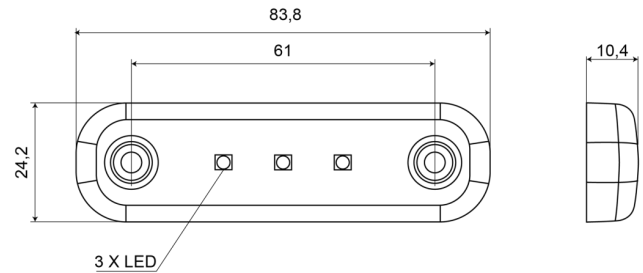

# LUCES DE POSICIÓN

201-DV-RO-5M

Luz de posición LED | 3 LED | 12-24V | rojo

EAN: 5414184009325

## Especificaciones

A solicitar por	1	Funciones	Luz de marcado trasera
Certificación	ECE R7	Grado IP	IP66+IP68
Color	Rojo	Lado de montaje	Parte trasera
Color de lente	Rojo	Longitud del cable (m)	5 m
Conexión	Extremo de cable abierto	Montaje	Superficial
Dimensiones	84 x 24 x 10,4 mm	Número de LEDs	3
EMC	EMC R10	Peso (kg)	0,030 Kg
EMC R10	Sí	Temperatura de funcionamiento	-30°C / +65°C
Embalaje	Empaque POS	Voltaje de funcionamiento	12V - 24V
Fuente de luz	LED		