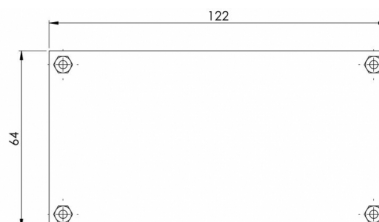

EAN: 5414184005433

Especificaciones

A solicitar por	1
Conexión	22 terminales de tornillo
Dimensiones	122 x 64 x 39 mm
Peso (kg)	0,120 Kg

Tipo	Electrónica
Tipo de uso	Típico de TRAFLED, LEG y AEGIS barras
Voltaje de funcionamiento	12V - 24V