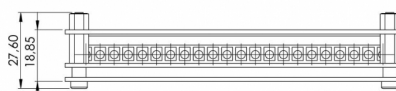

## Especificaciones

A solicitar por	1
Conexión	22 terminales de tornillo
Dimensiones	122 x 64 x 39 mm
Peso (kg)	0,120 Kg

Tipo	Electrónica
Tipo de uso	Típico de TRAFLED, LEG y AEGIS barras
Voltaje de funcionamiento	12V - 24V