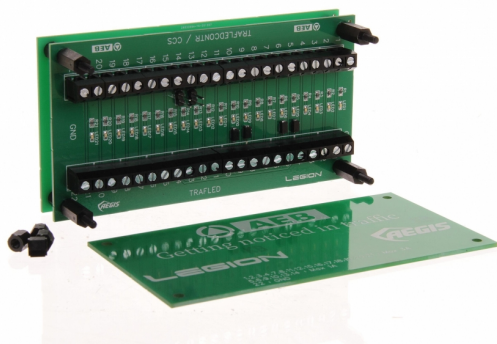

EAN: 5414184005433

Especificaciones

A solicitar por	1
Conexión	22 terminales de tornillo
Dimensiones	122 x 64 x 39 mm
Peso (kg)	0,120 Kg

Tipo	Electrónica
Tipo de uso	Típico de TRAFLED, LEG y AEGIS barras
Voltaje de funcionamiento	12V - 24V