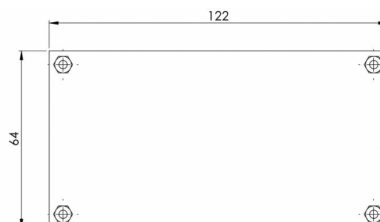

## Especificaciones

A solicitar por	1
Conexión	22 terminales de tornillo
Dimensiones	122 x 64 x 39 mm
Peso (kg)	0,120 Kg

Tipo	Electrónica
Tipo de uso	Típico de TRAFLED, LEG y AEGIS barras
Voltaje de funcionamiento	12V - 24V