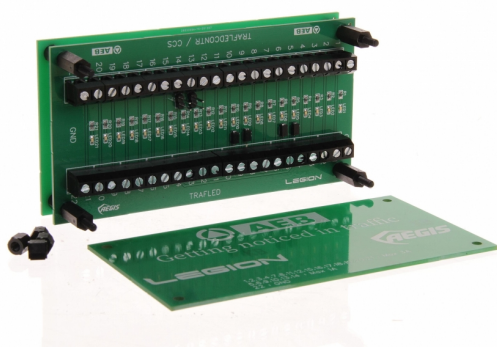

EAN: 5414184005433

Especificaciones

A solicitar por	1
Conexión	22 terminales de tornillo
Dimensiones	122 x 64 x 39 mm
Peso (kg)	0,120 Kg

Tipo	Electrónica
Tipo de uso	Típico de TRAFLED, LEG y AEGIS barras
Voltaje de funcionamiento	12V - 24V