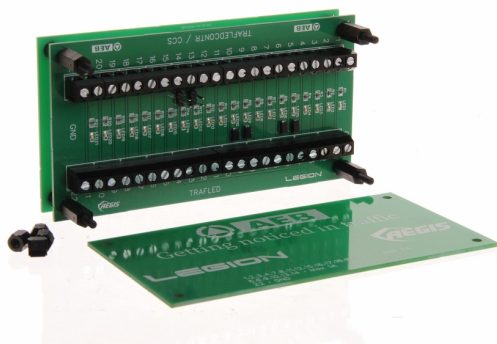

## Especificaciones

A solicitar por	1
Conexión	22 terminales de tornillo
Dimensiones	122 x 64 x 39 mm
Peso (kg)	0,120 Kg

Tipo	Electrónica
Tipo de uso	Típico de TRAFLED, LEG y AEGIS barras
Voltaje de funcionamiento	12V - 24V