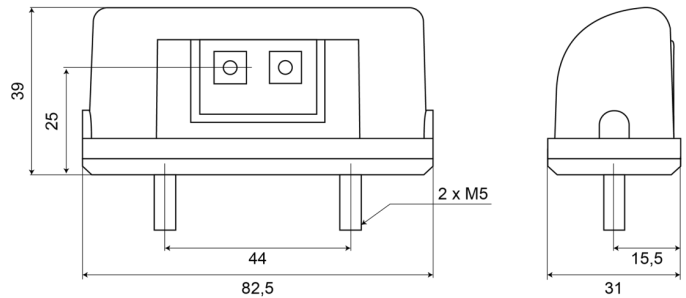

## Especificaciones

A solicitar por	1	Lado de montaje	Parte trasera
Certificación	ECE R4	Longitud del cable (m)	6 m
Color de lente	Transparente	Material	ABS/PMMA
Conexión	Extremo de cable abierto	Montaje	2 tornillos
Dimensiones	82,5 mm x 31 mm x 39 mm	Número de LEDs	2
Embalaje	Empaque POS	Peso (kg)	0,072 Kg
Fuente de luz	LED	Tipo	Luces de matrícula
Grado IP	IP66+IP68	Voltaje de funcionamiento	12V - 24V