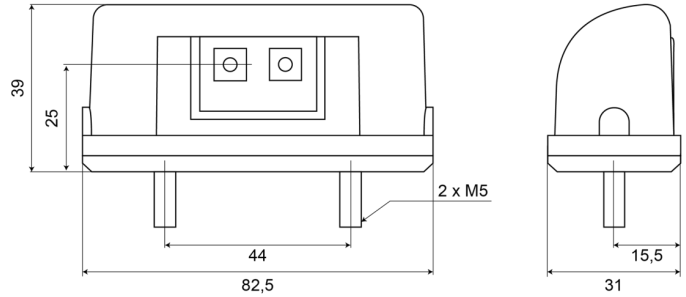

LUCES DELANTERAS Y TRASERAS

69 LED-6.0

Luz de matrícula | cable de 6 metros

EAN: 5414184899506

Especificaciones

A solicitar por	1	Lado de montaje	Parte trasera
Certificación	ECE R4	Longitud del cable (m)	6 m
Color de lente	Transparente	Material	ABS/PMMA
Conexión	Extremo de cable abierto	Montaje	2 tornillos
Dimensiones	82,5 mm x 31 mm x 39 mm	Número de LEDs	2
Embalaje	Empaque POS	Peso (kg)	0,072 Kg
Fuente de luz	LED	Tipo	Luces de matrícula
Grado IP	IP66+IP68	Voltaje de funcionamiento	12V - 24V