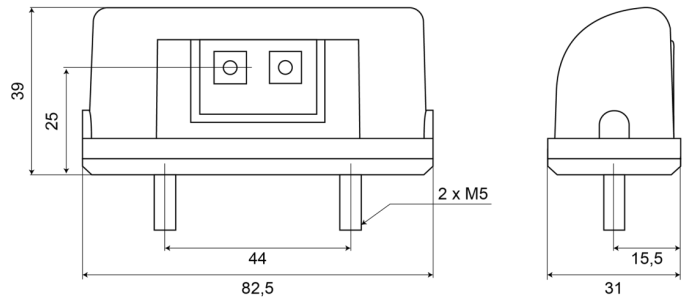

LUCES DELANTERAS Y TRASERAS

69 LED-6,0

Luz de matrícula | cable de 6 metros

EAN: 5414184899506

Especificaciones

A solicitar por	1	Lado de montaje	Parte trasera
Certificación	ECE R4	Longitud del cable (m)	6 m
Color de lente	Transparente	Material	ABS/PMMA
Conexión	Extremo de cable abierto	Montaje	2 tornillos
Dimensiones	82,5 mm x 31 mm x 39 mm	Número de LEDs	2
Embalaje	Empaque POS	Peso (kg)	0,072 Kg
Fuente de luz	LED	Tipo	Luces de matrícula
Grado IP	IP66+IP68	Voltaje de funcionamiento	12V - 24V