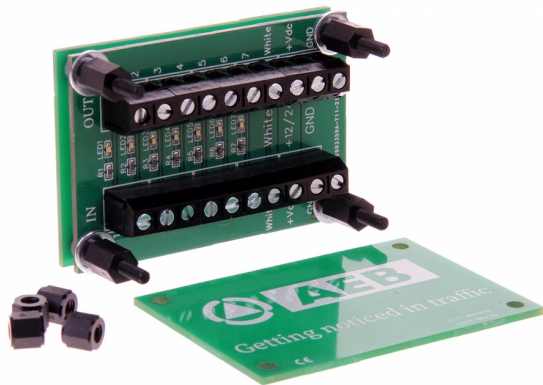

EAN: 5414184005563

Especificaciones

A solicitar por	1
Conexión	10 terminales de tornillo
Dimensiones	69 x 43 x 33 mm
Peso (kg)	0,050 Kg

Tipo	Electrónica
Tipo de uso	Típico de TRAFLED
Voltaje de funcionamiento	12V - 24V