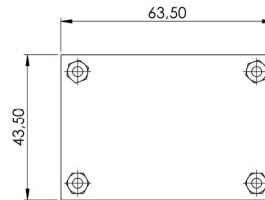

EAN: 5414184005563

Especificaciones

A solicitar por	1
Conexión	10 terminales de tornillo
Dimensiones	69 x 43 x 33 mm
Peso (kg)	0,050 Kg

Tipo	Electrónica
Tipo de uso	Típico de TRAFLED
Voltaje de funcionamiento	12V - 24V