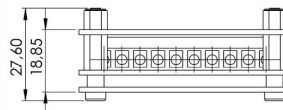

EAN: 5414184005563

Especificaciones

A solicitar por	1
Conexión	10 terminales de tornillo
Dimensiones	69 x 43 x 33 mm
Peso (kg)	0,050 Kg

Tipo	Electrónica
Tipo de uso	Típico de TRAFLED
Voltaje de funcionamiento	12V - 24V