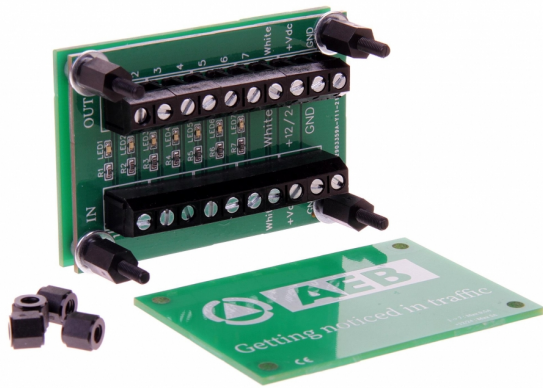

EAN: 5414184005563

Especificaciones

A solicitar por	1
Conexión	10 terminales de tornillo
Dimensiones	69 x 43 x 33 mm
Peso (kg)	0,050 Kg

Tipo	Electrónica
Tipo de uso	Típico de TRAFLED
Voltaje de funcionamiento	12V - 24V