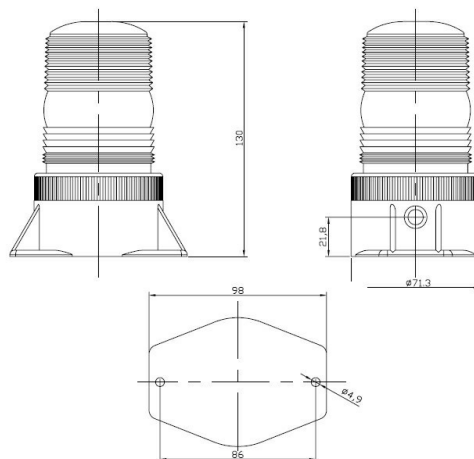

# BALIZAS GIRATORIAS

624LED-OR

Baliza | LED | montaje con 2 tornillos | 11-110V | ámbar

EAN: 5414184005488

## Especificaciones

A solicitar por	1	Número de LEDs	3
Altura mm	130 mm	Número de patrones de destello	1
Color	Ámbar	Rango de altura	111 - 130 mm
Conexión	Extremo de cable abierto	Sincronizable	No
Diámetro mm	58 mm	Suministrado con	Manual, tornillos de montaje
ECE R65	No	Temperatura de funcionamiento	-30°C / +85°C
EMC	Sí	Voltaje de funcionamiento	11V - 110V
Fuente de luz	LED		
Grado IP	IP66		
Montaje	Montaje con 2 tornillos		