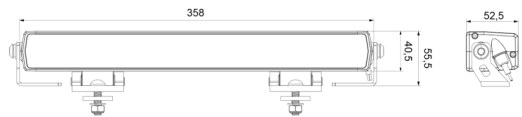

# LUCES DELANTERAS Y TRASERAS

SPHYNX36

Barra LED estrecha de luz de conducción | 36 cm | luz de posición dual ámbar+blanco

EAN: 5414184005600

## Especificaciones

|                  |                      |                               |                                    |
|------------------|----------------------|-------------------------------|------------------------------------|
| A solicitar por  | 1                    | Lado de montaje               | Generalmente en la parte delantera |
| Certificación    | ECE R112+R7          | Longitud del cable (m)        | 0,45 m                             |
| Color            | Blanco               | Longitud mm                   | 358 mm                             |
| Color de lente   | Transparente         | Lumen                         | 5400                               |
| Conexión         | Conector Deutsch     | Lumen bruto                   | 6400                               |
| Dimensiones      | 358 x 40.5 x 52.5 mm | Marca de referencia           | 37.5                               |
| EMC              | EMC R10              | Montaje                       | Tornillo M8                        |
| EMC R10          | Sí                   | Temperatura de funcionamiento | -40°C / +60°C                      |
| Embalaje         | Empaque POS          | Tipo                          | Barra LED de largo alcance         |
| Especificaciones | 159000 candelas      | Valor Kelvin                  | 6000K                              |
| Fuente de luz    | LED                  | Voltaje de funcionamiento     | 12V - 24V                          |
| Grado IP         | IP66+IP69K           |                               |                                    |