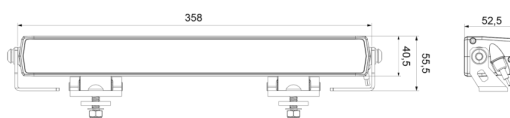

LUCES DELANTERAS Y TRASERAS

SPHYNX36

Barra LED estrecha de luz de conducción | 36 cm | luz de posición dual ámbar+blanco

EAN: 5414184005600

Especificaciones

A solicitar por	1	Lado de montaje	Generalmente en la parte delantera
Certificación	ECE R112+R7	Longitud del cable (m)	0,45 m
Color	Blanco	Longitud mm	358 mm
Color de lente	Transparente	Lumen	5400
Conexión	Conector Deutsch	Lumen bruto	6400
Dimensiones	358 x 40.5 x 52.5 mm	Marca de referencia	37.5
EMC	EMC R10	Montaje	Tornillo M8
EMC R10	Sí	Temperatura de funcionamiento	-40°C / +60°C
Embalaje	Empaque POS	Tipo	Barra LED de largo alcance
Especificaciones	159000 candelas	Valor Kelvin	6000K
Fuente de luz	LED	Voltaje de funcionamiento	12V - 24V
Grado IP	IP66+IP69K		