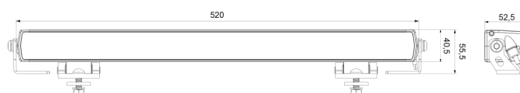

LUCES DELANTERAS Y TRASERAS

SPHYNX52

Barra LED estrecha de luz de conducción | 52 cm | luz de posición ámbar + blanca

EAN: 5414184005624

Especificaciones

A solicitar por	1	Lado de montaje	Generalmente en la parte delantera
Certificación	ECE R112+R7	Longitud del cable (m)	0,45 m
Color	Blanco	Longitud mm	520 mm
Color de lente	Transparente	Lumen	8100
Conexión	Conector Deutsch	Lumen bruto	9600
Dimensiones	520 x 40.5 x 52.5 mm	Marca de referencia	50
EMC	EMC R10	Montaje	Tornillo M8
EMC R10	Sí	Temperatura de funcionamiento	-40°C / +60°C
Embalaje	Empaque POS	Tipo	Barra LED de largo alcance
Especificaciones	210000 candelas	Valor Kelvin	6000K
Fuente de luz	LED	Voltaje de funcionamiento	12V - 24V
Grado IP	IP66+IP69K		