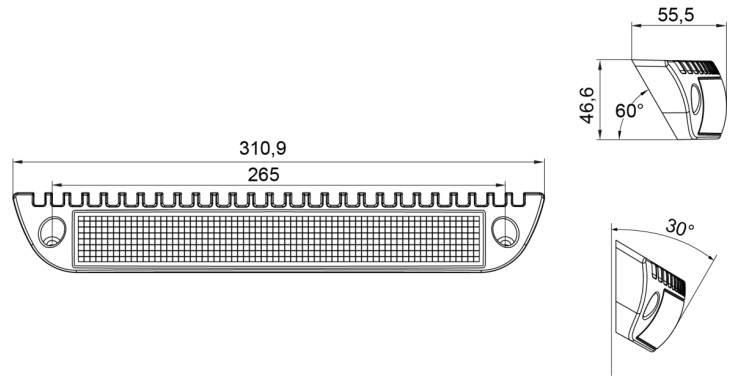

LUCES DE TRABAJO

CL-C-2500-RO

Luz de escena LED | 12-24V | Rojo RAL3020 | 2500 lúmenes

EAN: 5414184005631

Especificaciones

A solicitar por	1	Longitud del cable (m)	0,35 m
Color	Blanco	Lumen	2500
Color de LEDs	Blanco	Montaje	Superficial
Color de lente	Transparente	Número de LEDs	30
Color del cuerpo	Rojo RAL3020	Peso (kg)	0,750 Kg
Conexión	Extremo de cable abierto	Rango de lúmenes	Alto 2000 - 4000 lúmenes
Dimensiones	311 x 47 x 55 mm	Suministrado con	Tornillos de montaje, junta
EMC	EMC R10	Temperatura de funcionamiento	-40°C / +50°C
EMC R10	Sí	Tipo	Rectangular-curvado
Embalaje	Caja blanca con etiqueta	Vatio	30 Watt
Fuente de luz	LED	Voltaje de funcionamiento	12V - 24V
Grado IP	IP67		