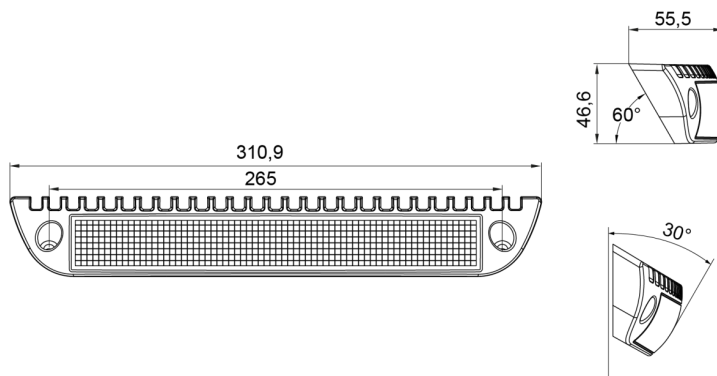

LUCES DE TRABAJO

CL-C-2500-RO

Luz de escena LED | 12-24V | Rojo RAL3020 | 2500 lúmenes

EAN: 5414184005631

Especificaciones

A solicitar por	1	Longitud del cable (m)	0,35 m
Color	Blanco	Lumen	2500
Color de LEDs	Blanco	Montaje	Superficial
Color de lente	Transparente	Número de LEDs	30
Color del cuerpo	Rojo RAL3020	Peso (kg)	0,750 Kg
Conexión	Extremo de cable abierto	Rango de lúmenes	Alto 2000 - 4000 lúmenes
Dimensiones	311 x 47 x 55 mm	Suministrado con	Tornillos de montaje, junta
EMC	EMC R10	Temperatura de funcionamiento	-40°C / +50°C
EMC R10	Sí	Tipo	Rectangular-curvado
Embalaje	Caja blanca con etiqueta	Vatio	30 Watt
Fuente de luz	LED	Voltaje de funcionamiento	12V - 24V
Grado IP	IP67		