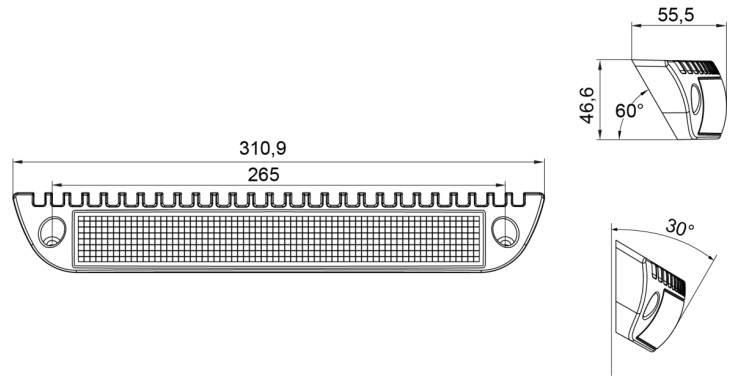

LUCES DE TRABAJO

CL-C-2500-GE

Luz de escena LED | 12-24V | Amarillo RAL1016 | 2500 lúmenes

EAN: 5414184005648

Especificaciones

A solicitar por	1	Longitud del cable (m)	0,35 m
Color	Blanco	Lumen	2500
Color de LEDs	Blanco	Montaje	Superficial
Color de lente	Transparente	Número de LEDs	30
Color del cuerpo	Amarillo RAL1016	Peso (kg)	0,750 Kg
Conexión	Extremo de cable abierto	Rango de lúmenes	Alto 2000 - 4000 lúmenes
Dimensiones	311 x 47 x 55 mm	Suministrado con	Tornillos de montaje, junta
EMC	EMC R10	Temperatura de funcionamiento	-40°C / +50°C
EMC R10	Sí	Tipo	Rectangular-curvado
Embalaje	Caja blanca con etiqueta	Vatio	30 Watt
Fuente de luz	LED	Voltaje de funcionamiento	12V - 24V
Grado IP	IP67		