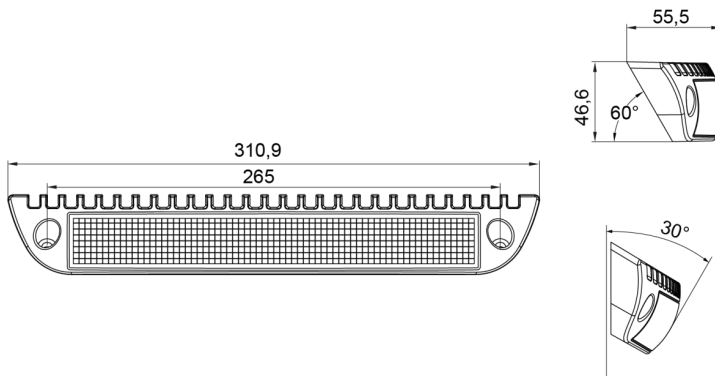

LUCES DE TRABAJO

CL-C-2500-GE

Luz de escena LED | 12-24V | Amarillo RAL1016 | 2500 lúmenes

EAN: 5414184005648

Especificaciones

A solicitar por	1	Longitud del cable (m)	0,35 m
Color	Blanco	Lumen	2500
Color de LEDs	Blanco	Montaje	Superficial
Color de lente	Transparente	Número de LEDs	30
Color del cuerpo	Amarillo RAL1016	Peso (kg)	0,750 Kg
Conexión	Extremo de cable abierto	Rango de lúmenes	Alto 2000 - 4000 lúmenes
Dimensiones	311 x 47 x 55 mm	Suministrado con	Tornillos de montaje, junta
EMC	EMC R10	Temperatura de funcionamiento	-40°C / +50°C
EMC R10	Sí	Tipo	Rectangular-curvado
Embalaje	Caja blanca con etiqueta	Vatio	30 Watt
Fuente de luz	LED	Voltaje de funcionamiento	12V - 24V
Grado IP	IP67		