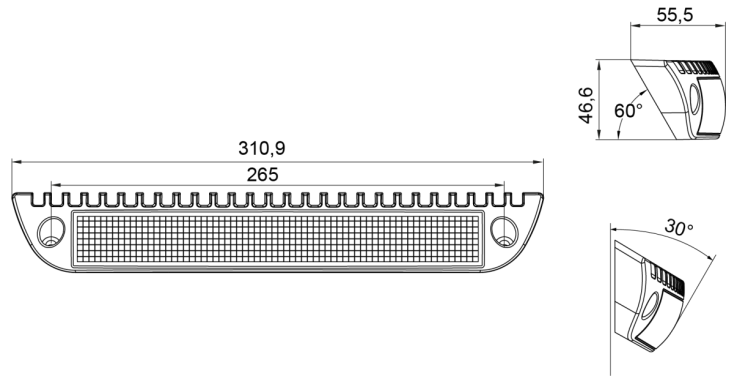

LUCES DE TRABAJO

CL-C-2500-GE

Luz de escena LED | 12-24V | Amarillo RAL1016 | 2500 lúmenes

EAN: 5414184005648

Especificaciones

| | | | |
|------------------|--------------------------|-------------------------------|-----------------------------|
| A solicitar por | 1 | Longitud del cable (m) | 0,35 m |
| Color | Blanco | Lumen | 2500 |
| Color de LEDs | Blanco | Montaje | Superficial |
| Color de lente | Transparente | Número de LEDs | 30 |
| Color del cuerpo | Amarillo RAL1016 | Peso (kg) | 0,750 Kg |
| Conexión | Extremo de cable abierto | Rango de lúmenes | Alto 2000 - 4000 lúmenes |
| Dimensiones | 311 x 47 x 55 mm | Suministrado con | Tornillos de montaje, junta |
| EMC | EMC R10 | Temperatura de funcionamiento | -40°C / +50°C |
| EMC R10 | Sí | Tipo | Rectangular-curvado |
| Embalaje | Caja blanca con etiqueta | Vatio | 30 Watt |
| Fuente de luz | LED | Voltaje de funcionamiento | 12V - 24V |
| Grado IP | IP67 | | |