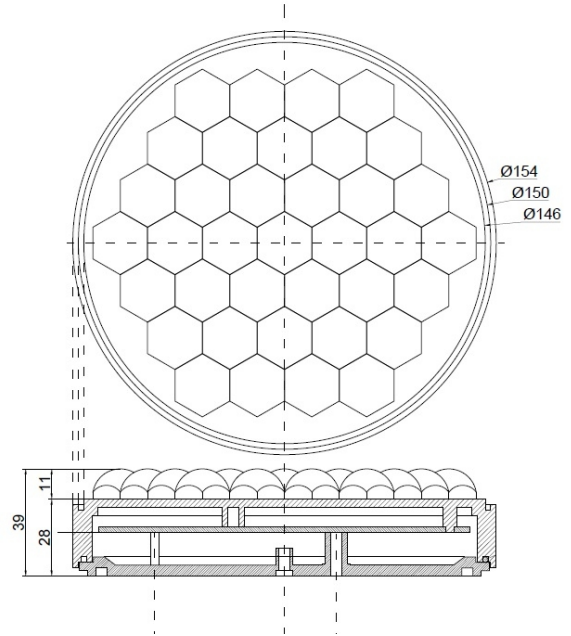

INTERMITENTES LED

GT-150-DV-OR-
PR

Lámpara de seguridad vial | redonda | 150 mm | 12-24V

EAN: 5414184005723

Especificaciones

A solicitar por	1	Grado IP	IP67
Certificación	EN12352 L2H	Longitud del cable (m)	2 m
Color	Ámbar	Montaje	Superficial
Color de lente	Transparente	Número de LEDs	36
Conexión	Extremo de cable abierto	Número de patrones de destello	4
Diámetro mm	150 mm	Sincronizable	Sí
ECE R65	No	Voltaje de funcionamiento	12V - 24V
Espesor mm	39 mm		
Forma	Redondo		
Fuente de luz	LED		