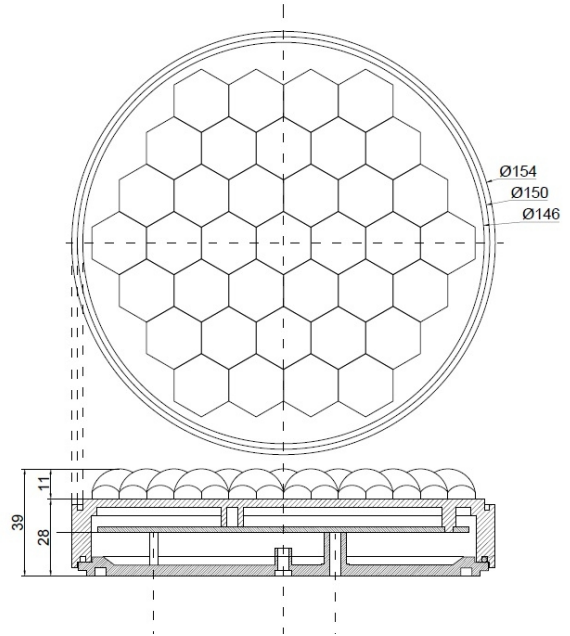

INTERMITENTES LED

GT-150-DV-OR-
PR

Lámpara de seguridad vial | redonda | 150 mm | 12-24V

EAN: 5414184005723

Especificaciones

A solicitar por	1	Grado IP	IP67
Certificación	EN12352 L2H	Longitud del cable (m)	2 m
Color	Ámbar	Montaje	Superficial
Color de lente	Transparente	Número de LEDs	36
Conexión	Extremo de cable abierto	Número de patrones de destello	4
Diámetro mm	150 mm	Sincronizable	No
ECE R65	No	Voltaje de funcionamiento	12V - 24V
Espesor mm	39 mm		
Forma	Redondo		
Fuente de luz	LED		