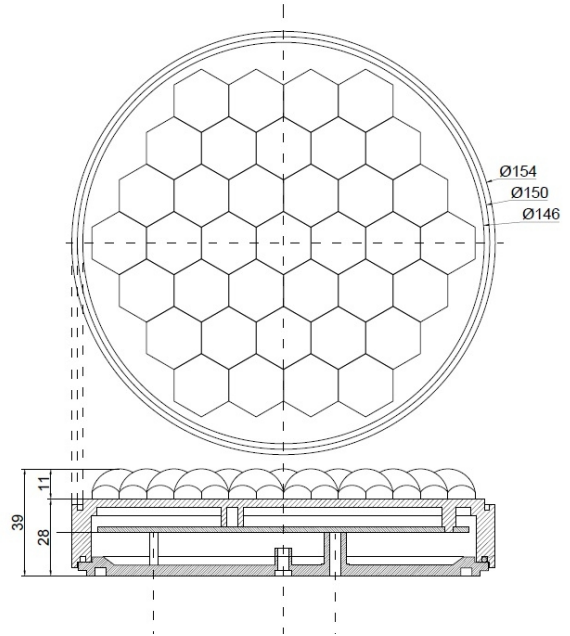

INTERMITENTES LED

GT-150-DV-OR-PR

Lámpara de seguridad vial | redonda | 150 mm | 12-24V

EAN: 5414184005723

Especificaciones

A solicitar por	1	Grado IP	IP67
Certificación	EN12352 L2H	Longitud del cable (m)	2 m
Color	Ámbar	Montaje	Superficial
Color de lente	Transparente	Número de LEDs	36
Conexión	Extremo de cable abierto	Número de patrones de destello	4
Diámetro mm	150 mm	Sincronizable	No
ECE R65	No	Voltaje de funcionamiento	12V - 24V
Espesor mm	39 mm		
Forma	Redondo		
Fuente de luz	LED		