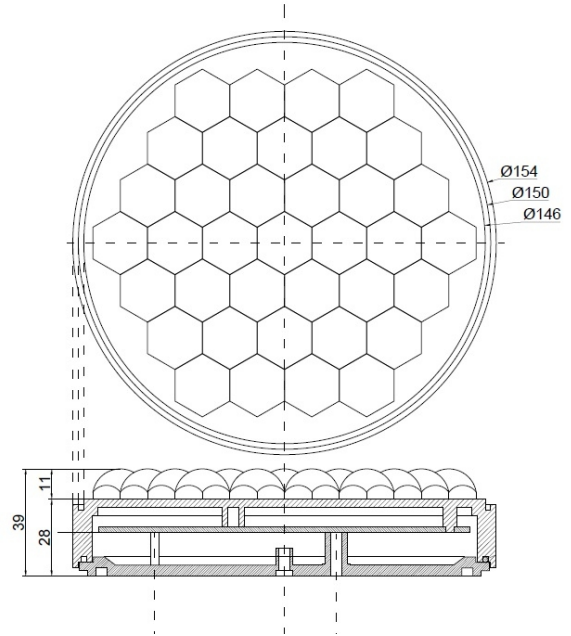

INTERMITENTES LED

GT-150-DV-OR-
PR

Lámpara de seguridad vial | redonda | 150 mm | 12-24V

EAN: 5414184005723

Especificaciones

A solicitar por	1
Certificación	EN12352 L2H
Color	Ámbar
Color de lente	Transparente
Conexión	Extremo de cable abierto
Diámetro mm	150 mm
ECE R65	No
Espesor mm	39 mm
Forma	Redondo
Fuente de luz	LED

Grado IP	IP67
Longitud del cable (m)	2 m
Montaje	Superficial
Número de LEDs	36
Número de patrones de destello	4
Sincronizable	Sí
Voltaje de funcionamiento	12V - 24V